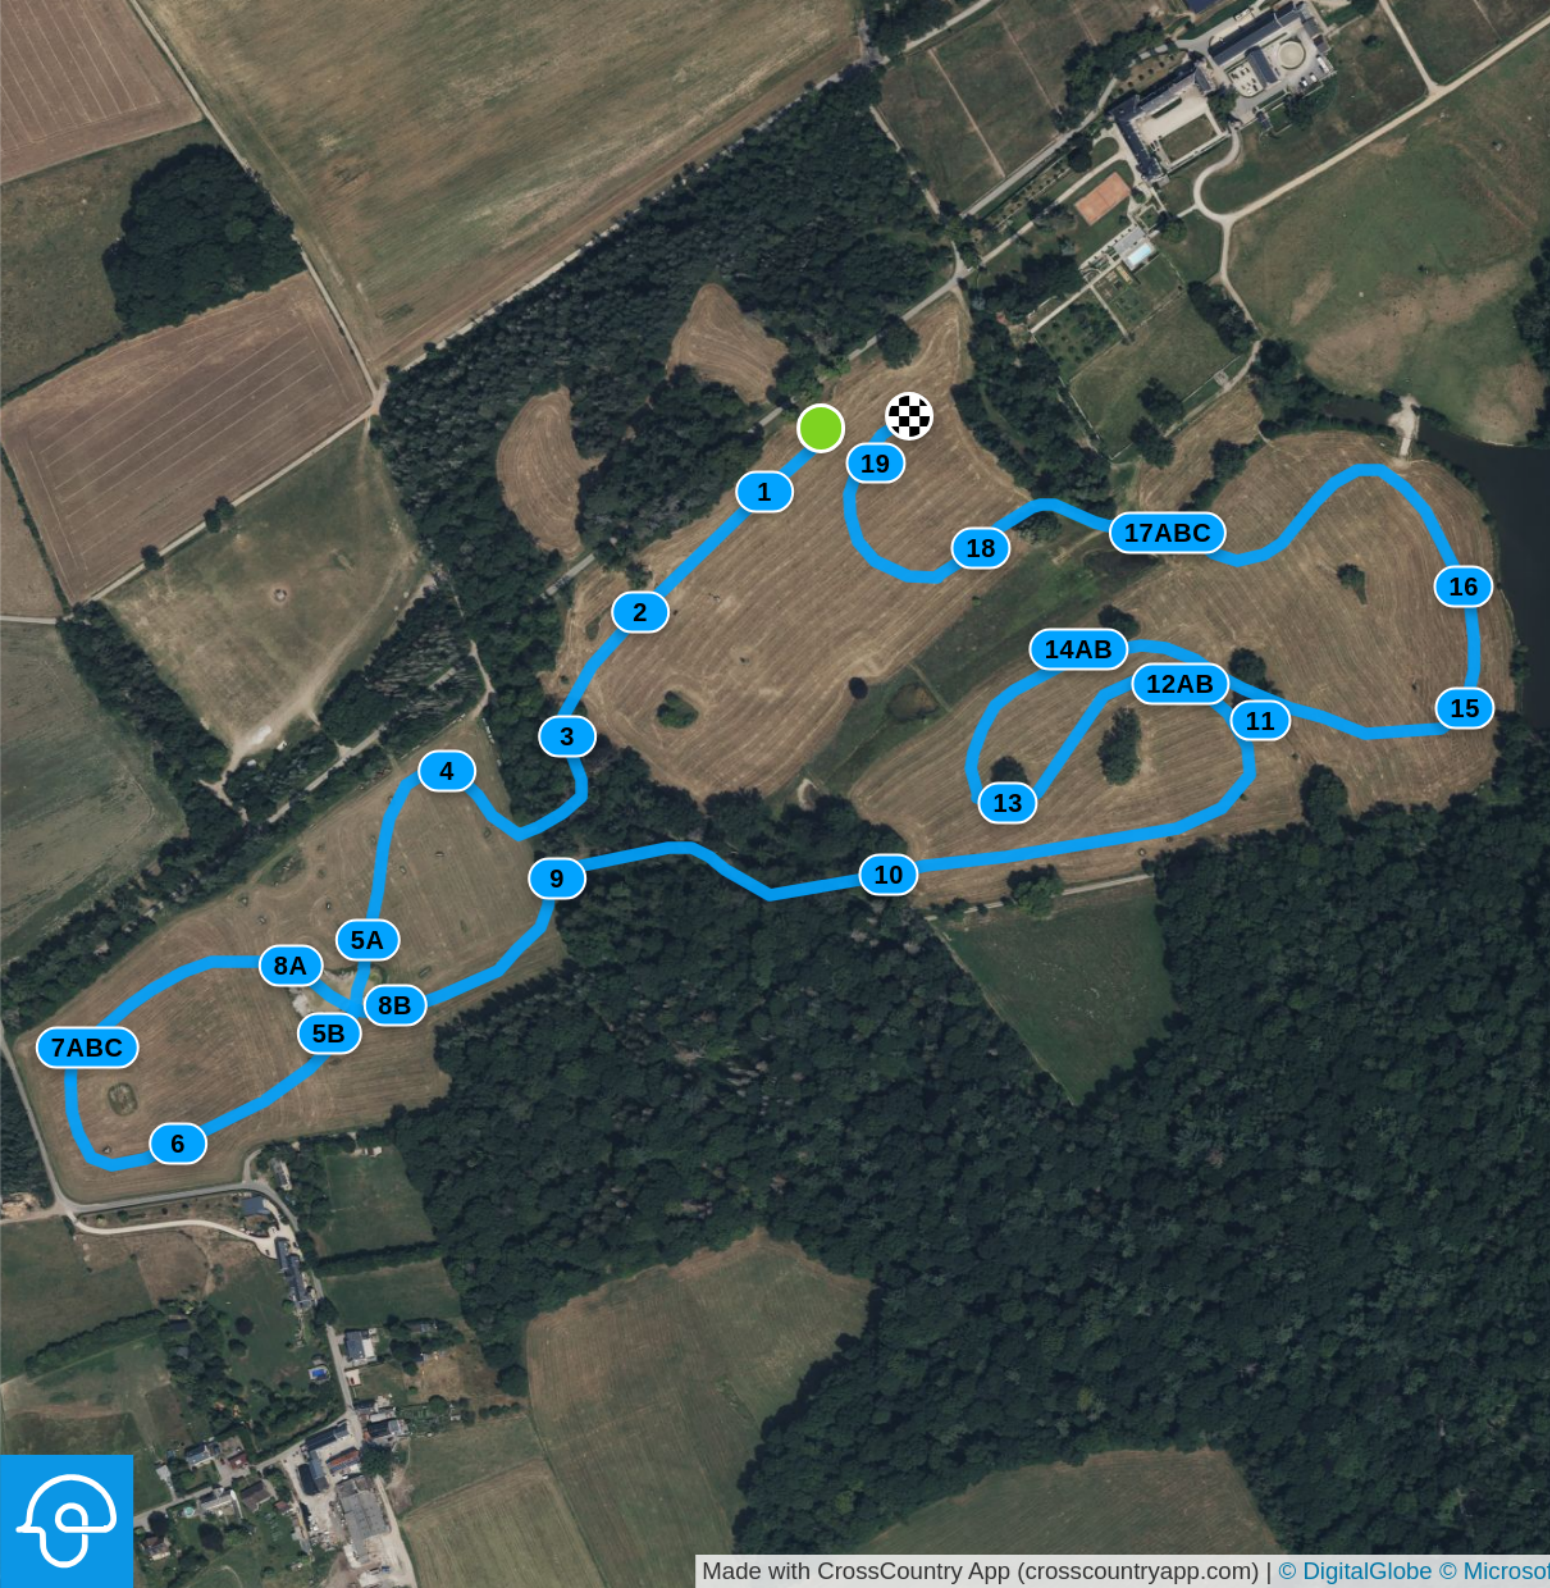

# Arville CCI2\*S PRIX FRBSE

Efforts: 27

Opt. Time: 5m 42s

Distance: 2960 m

Time Limit: 11m 24s

Speed: 520 m/min

- 1 DEPART RURHOF
- 2 CHAPELLE BANQUE DELEN
- 3 TRONC ANTARES
- 4 COFFRE BLEU & BLANC GHCR
- 5A ENTREE DE GUE ADEPS
- 5B CROCO SORTIE DE GUE ADEPS
- 6 TRAKEHNER HEUSDENS SCHAFFER
- 7A DOME EN HAIE DE PEERDEBOS
- 7B DOME HAIE DE PEERDEBOS
- 7C POINTE DE PEERDEBOS
- 8A RETOUR AU GUE HAIE ADEPS
- 8B SORTIE DE GUE ADEPS
- 9 ETROIT NELLES FRERES
- 10 BULLFINCH FRASELLE & FILS
- 11 GROS TRONC ENTREPRISE GREGOIRE
- 12AB CABANES DIRECTIONNELLES GREGOIRE
- 13 BROSSE LEWB
- 14A STERE AIMERY RACING
- 14B TRIPLE BRUSH AIMERY RACING
- 15 VIEUX TRONC EQUIVET'S
- 16 OXER TOITURES ALEXANDRE
- 17A ENTREE COFFIN BURCO
- 17B FOSSE BURCO
- 17C SORTIE DE COFFIN BURCO
- 18 TABLE LAANOO VOEDERS
- 19 ARRIVEE FRBSE