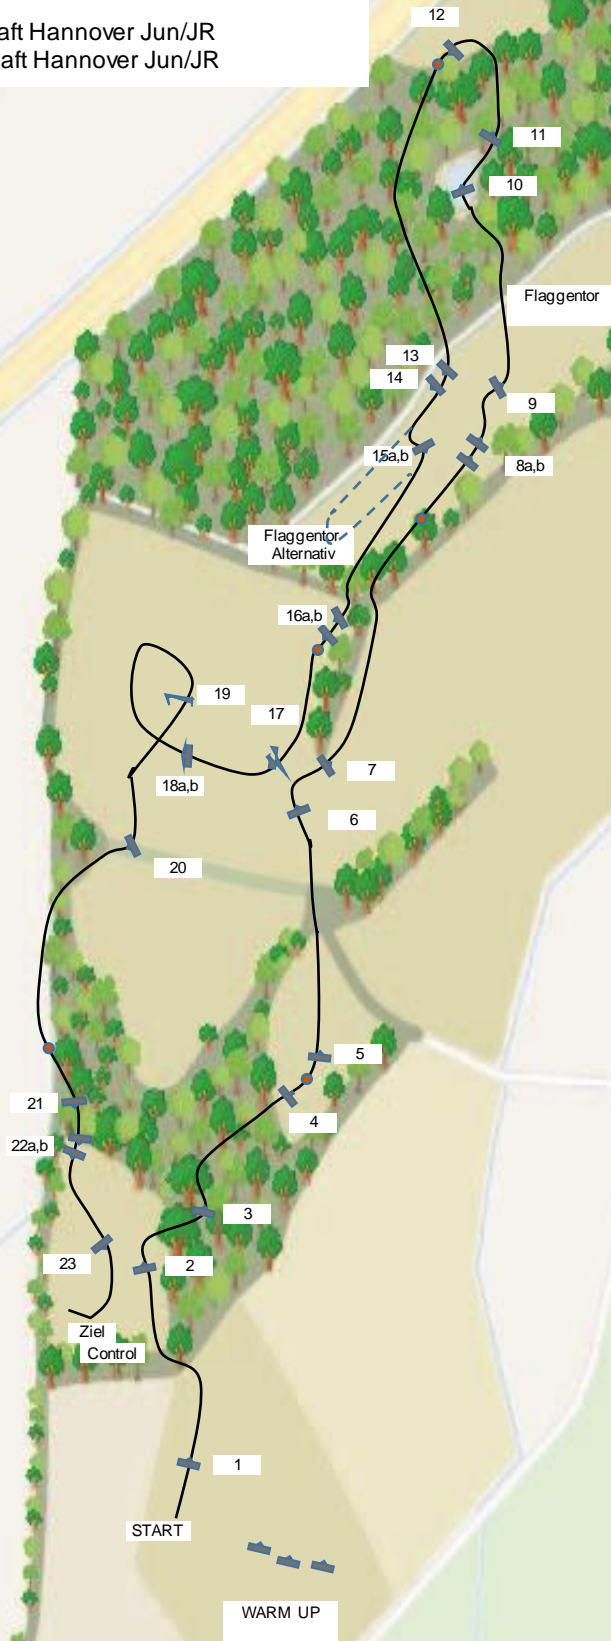

Internationale Vielseitigkeit Langenhagen 2021

CCI2*- Preis der Futtermittel DERBY Preis der Tierarzt24.de

Landesmeisterschaft Hannover Jun/JR
Regionsmeisterschaft Hannover Jun/JR

CCI2*-S rote Ziffern

- 1 Auf geht's
- 2 Schweinerücken
- 3 Dicke Eiche
- 4/5 Siedlung Twenge
- 6 Birkenstapel
- 7 Besensprung
- 8a,b Erntezeit
- 9 Schmale Rolle
- 10 Friedas Boot
- 11 MIM-Trippe
- 11 ALTERNATIV Skinny
- 12 Corner an der BAB
- 13 Besentisch
- 14 Alter Tisch
- 15a,b Überbauer Graben
- 15a ALTERNATIV Flaggentor
- 15b ALTERNATIV MIM-Stiel
- 16a,b Twenger Hecken
- 17 MIM-Stiel mit Hecke
- 18a Willis Wagen
- 18b Traktor
- 19 MIM-Picknicktisch
- 20 Schräger Baum
- 21 Dicke Eiche
- 22a Eichenecke
- 22b Blumentrog
- 23 Meßmer Rolle

Distance: 3040 m
Efforts: 28
Speed: 520 m/min
Opt. Time: 5 min 51 sec
Max. Time: 11 min 42 sec

Course-Design: Wilfried Thiebes
Assistent: Klaus Jacoby
Lars Böttcher
Course-Builder: Wilfried Thiebes
Assistent: Alexander Axt
Ronald Beukers
TD: Karl-Heinz Nothofer

Hauptstraße

Zugang
Röhrensprungwiese