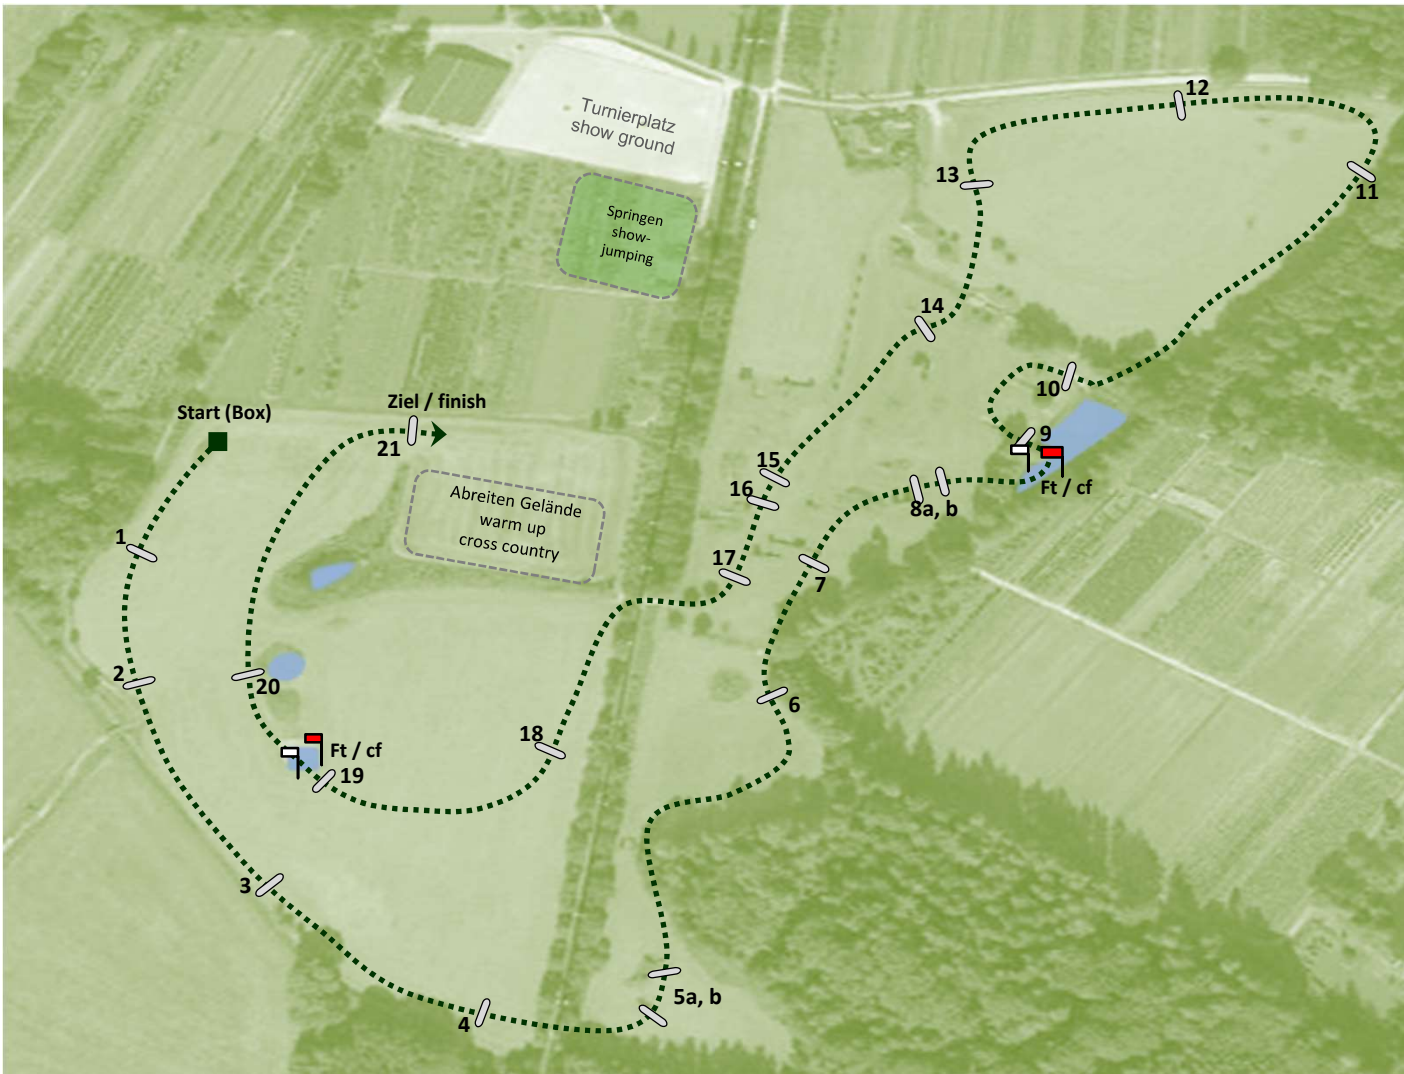

WESTERSTEDE AM 9. JUNI 2024

CCI* - INTRO GELÄNDE / CROSS COUNTRY

Hindernisse/fences

1

weiße Ziffern auf schwarzer Tafel
white numbers on a black plate

- 1 Auf geht's
- 2 Rennbahnhecke
- 3 Buntstifte
- 4 Reethecke
- 5a, b Kombi auf der Rehwiese
- 6 Werkzeugkiste
- 7 Thujagraben

Flaggentor (Pflicht)/compulsary flags

- 8a, b Heckenkombination
- 9 Baum in die Sunkenroad
- 10 Tief am Coffin
- 11 Hopster's Dach
- 12 Tisch am Schloßweg
- 13 Blaues Haus
- 14 Ruhlfs's Scheune
- 15 Rolle eins
- 16 Rolle zwei
- 17 Shark-teeth
- 18 Peter's Hütte
- 19 das weiße Boot

Flaggentor (Pflicht)/compulsary flags

- 20 Schwäne
- 21 Blumenbank

Tempo/speed: 500 m/min
Länge der Strecke/
length of the course: 2.245 m

Bestzeit/optimum time: 4 min 30 sec
Höchstzeit/maximum time: 9 min 00 sec