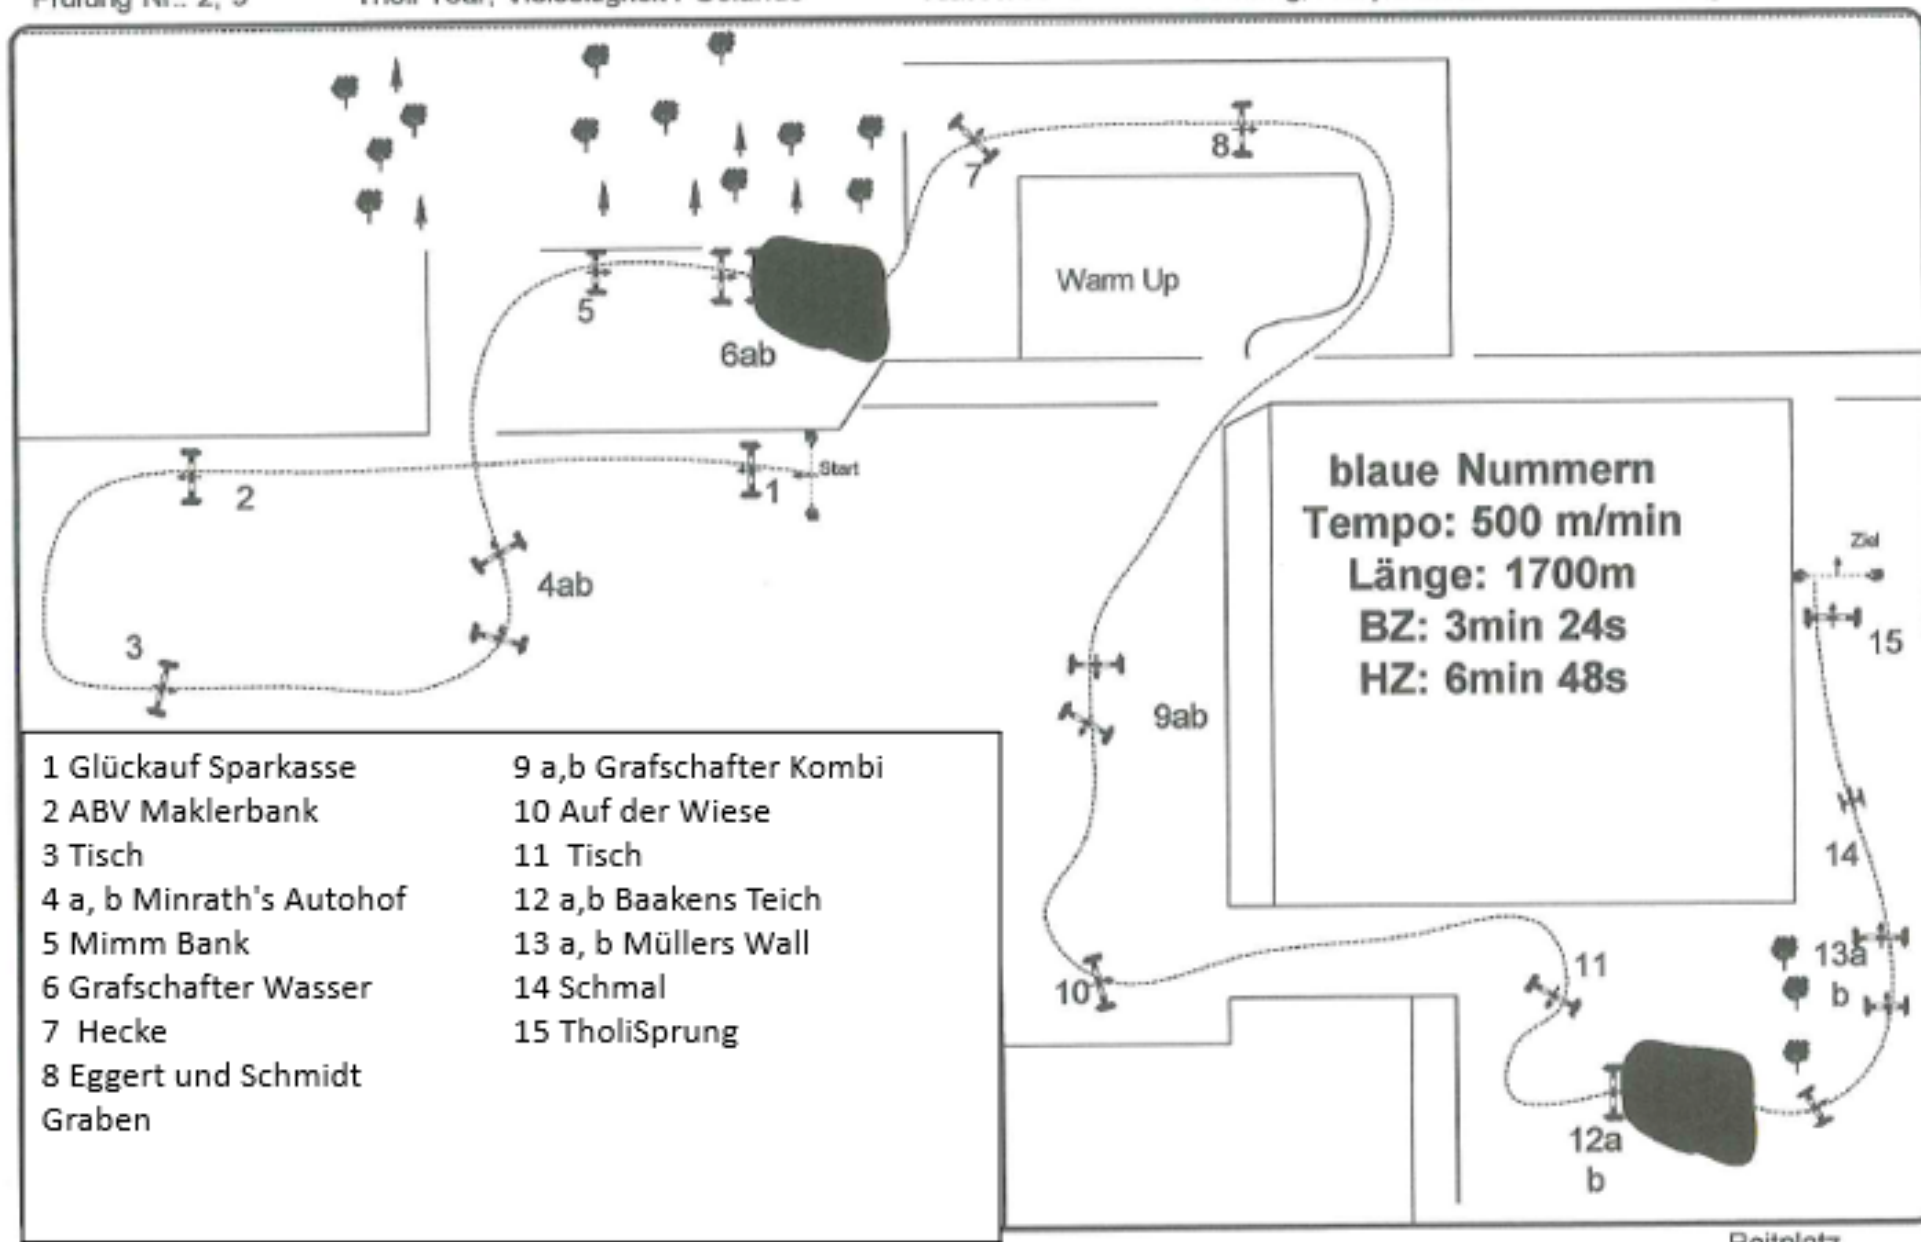

Kamp-Lintfort

Prüfung Nr.: 2, 9

Tholi Tour, Vielseitigkeit / Gelände

Klasse: A

Sonntag, 7. April 2019

Beginn: 9:45 Uhr

- 1 Glückauf Sparkasse
- 2 ABV Maklerbank
- 3 Tisch
- 4 a, b Minrath's Autohof
- 5 Mimm Bank
- 6 Grafschafter Wasser
- 7 Hecke
- 8 Eggert und Schmidt Graben

- 9 a,b Grafschafter Kombi
- 10 Auf der Wiese
- 11 Tisch
- 12 a,b Baakens Teich
- 13 a, b Müllers Wall
- 14 Schmal
- 15 TholiSprung

Reitplatz