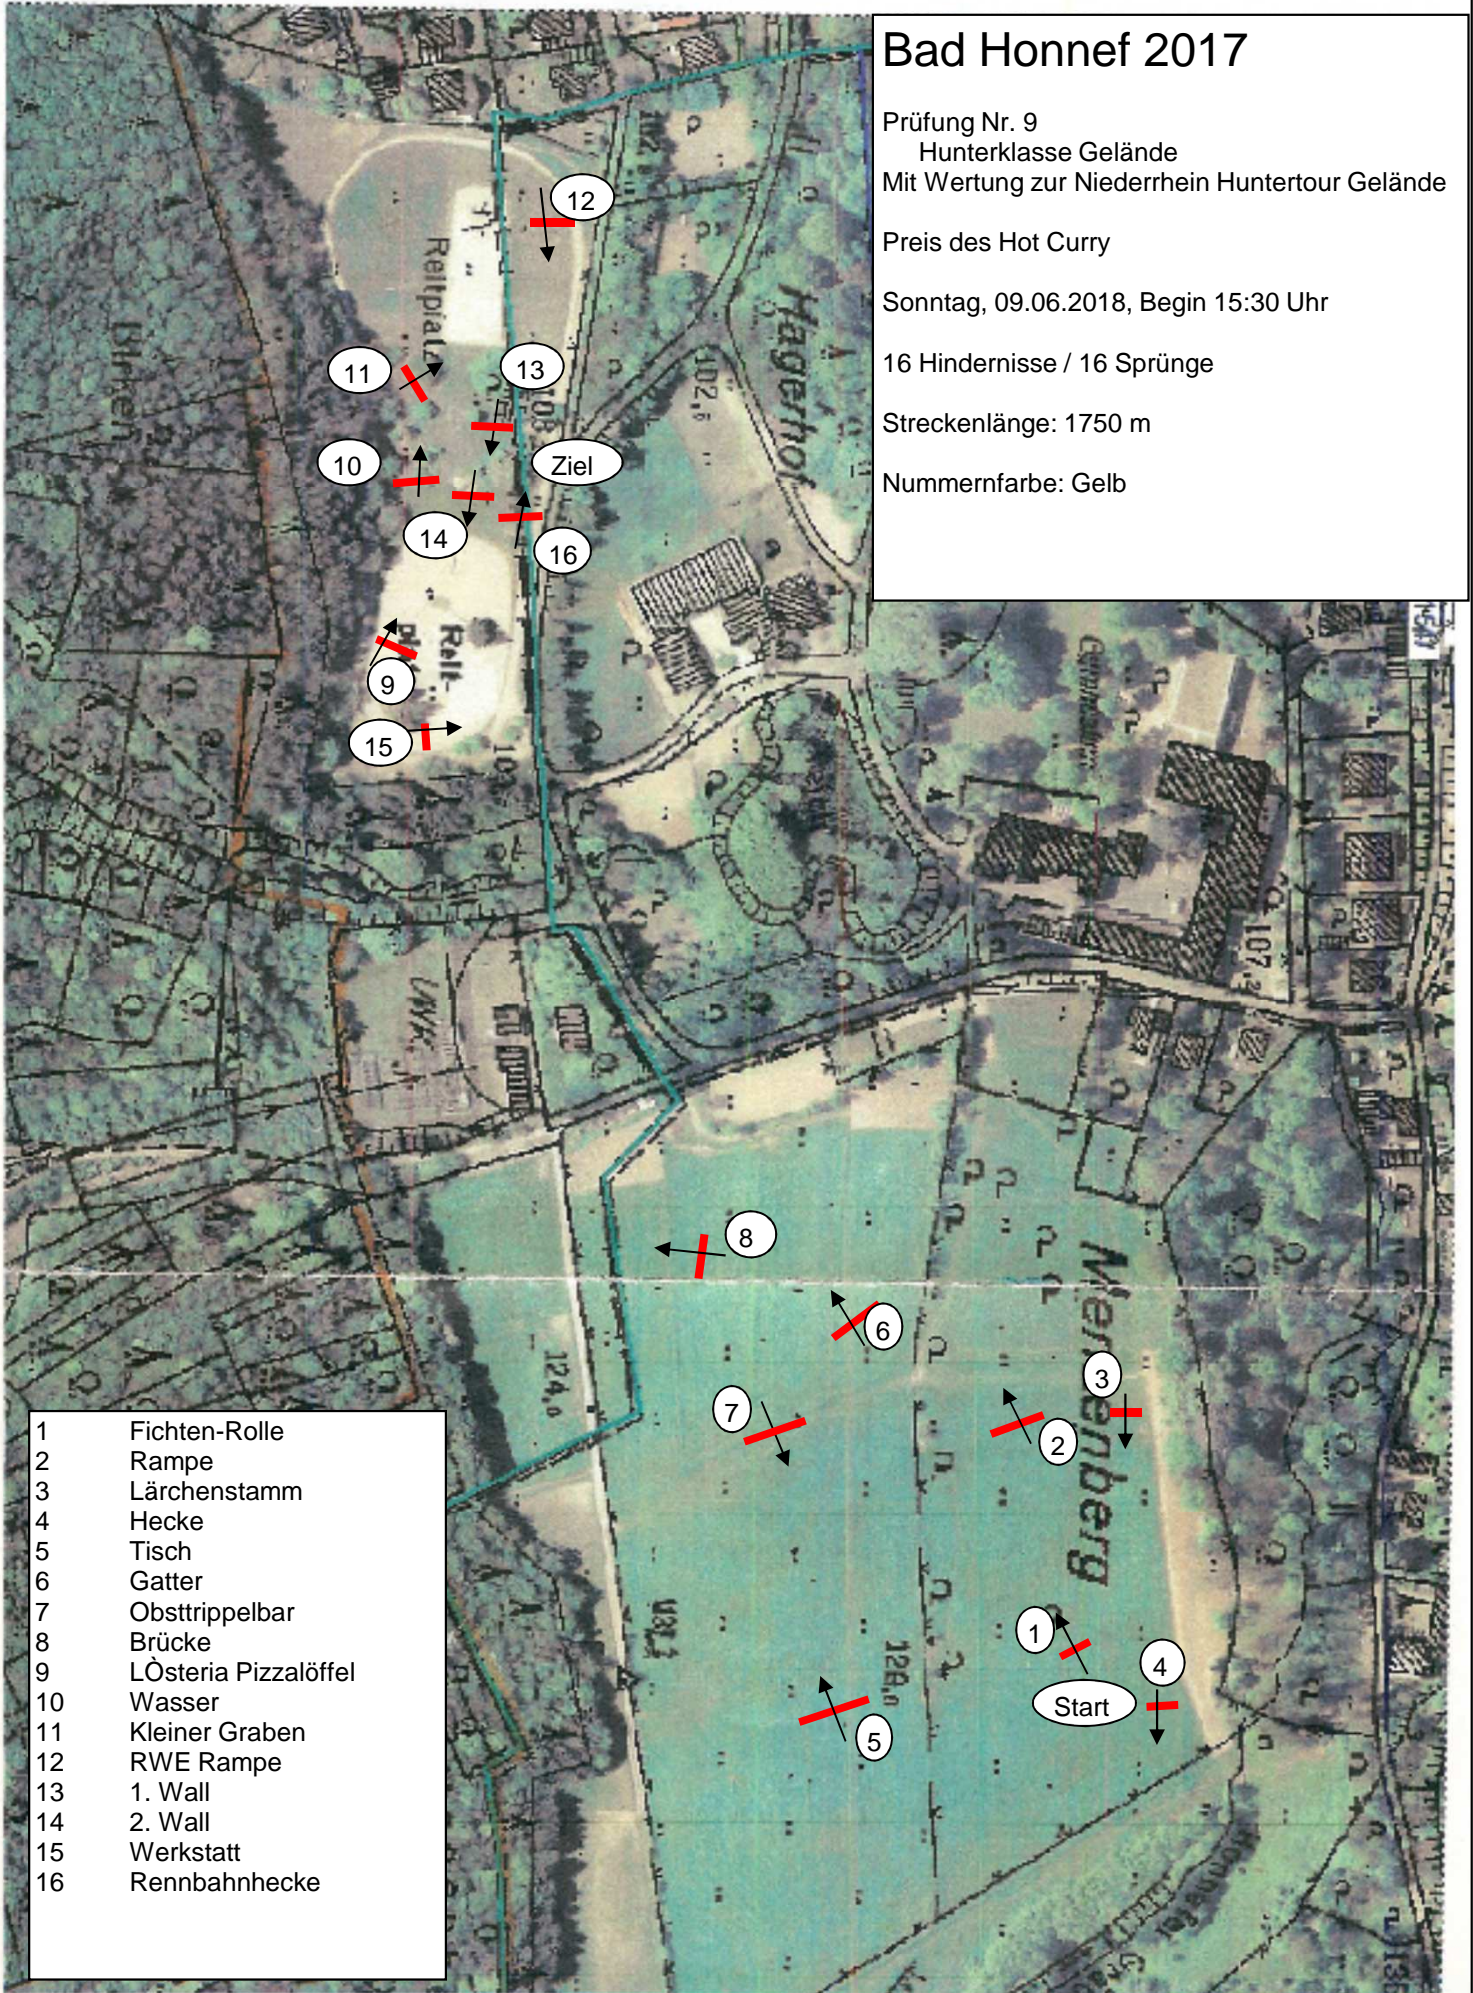

# Bad Honnef 2017

Prüfung Nr. 9  
Hunterklasse Gelände  
Mit Wertung zur Niederrhein Huntertour Gelände

Preis des Hot Curry

Sonntag, 09.06.2018, Begin 15:30 Uhr

16 Hindernisse / 16 Sprünge

Streckenlänge: 1750 m

Nummernfarbe: Gelb

- 1 Fichten-Rolle
- 2 Rampe
- 3 Lärchenstamm
- 4 Hecke
- 5 Tisch
- 6 Gatter
- 7 Obsttrippelbar
- 8 Brücke
- 9 LÖsteria Pizzalöffel
- 10 Wasser
- 11 Kleiner Graben
- 12 RWE Rampe
- 13 1. Wall
- 14 2. Wall
- 15 Werkstatt
- 16 Rennbahnhecke