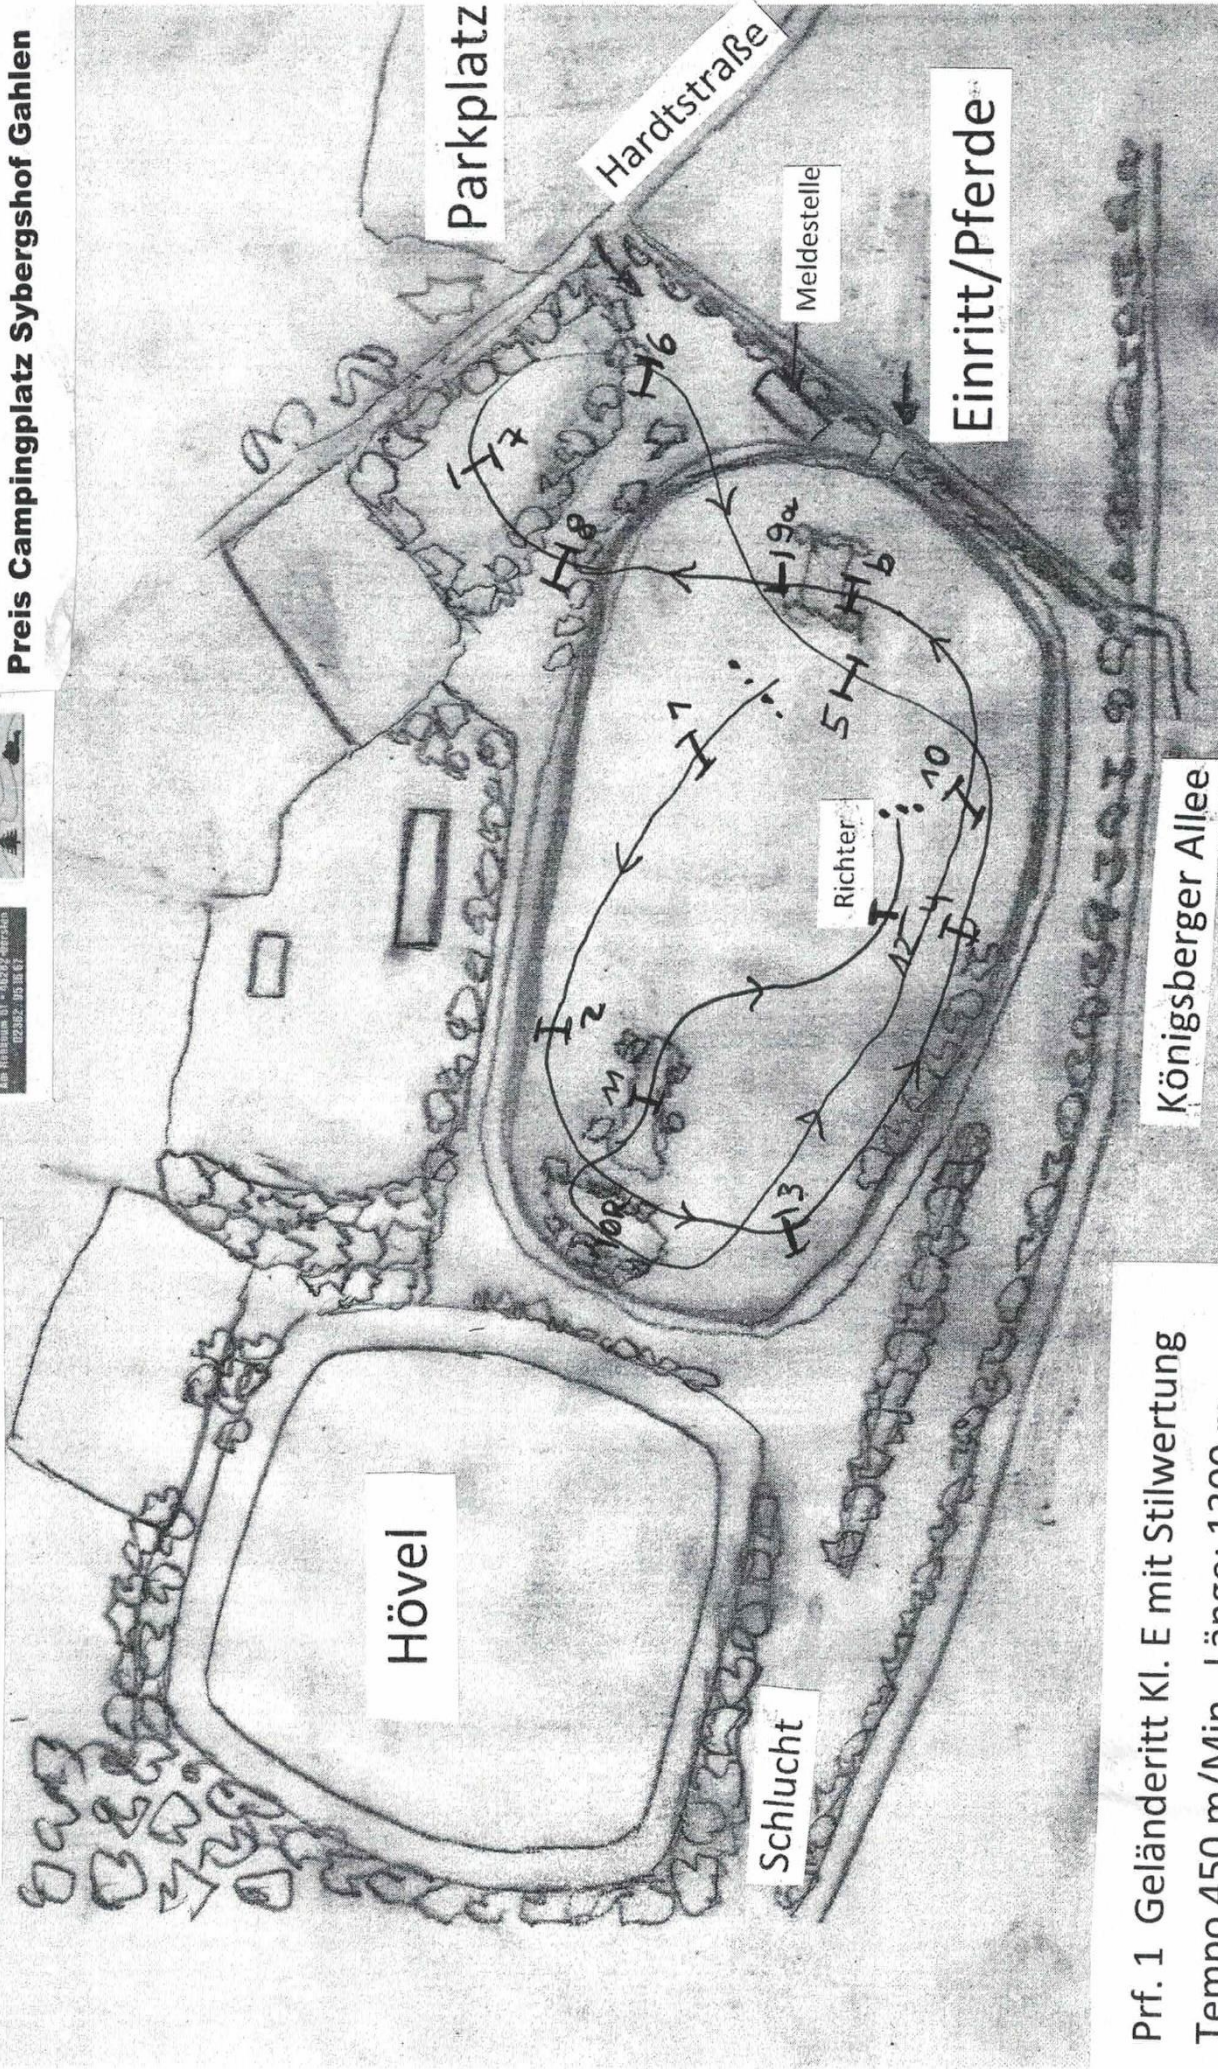

**Gahlen 14. + 15.4.2018**

**Preis Getränke Star Dorsten -Östrich**  
**Preis Campingplatz Sybergshof Gahlen**

Prof. 1 Geländeritt Kl. E mit Stilwertung  
Tempo 450 m/Min Länge: 1300 m  
EZ 2 Min. 54 Sek. HZ 5 Min. 48 Sek.

# **Prf. 1 Geländeritt mit Stilwertung Kl. E**

**1. Abtl. Getränke Star Dorsten - Östrich Jun. und JR**

**2. Abtl. Campingplatz Sybergshof, Schermbeck - Gahlen Rei.**

**Geländeskizze Farbe schwarze Ziffern auf weiß mit gelben Randstreifen**

1. Aufgalopp Hecke
2. Palisade
3. Schweinerücken
4. Graben
5. schwarzes Stellteil am Billard
6. Waldeinsprung
7. Baumstamm im Wald
8. Strohsprung
9. a +b Billard
10. Besensprung
- Tor auf dem großen Wall
11. Wasserdurchritt
12. nach Hause kleiner Schweinerücken