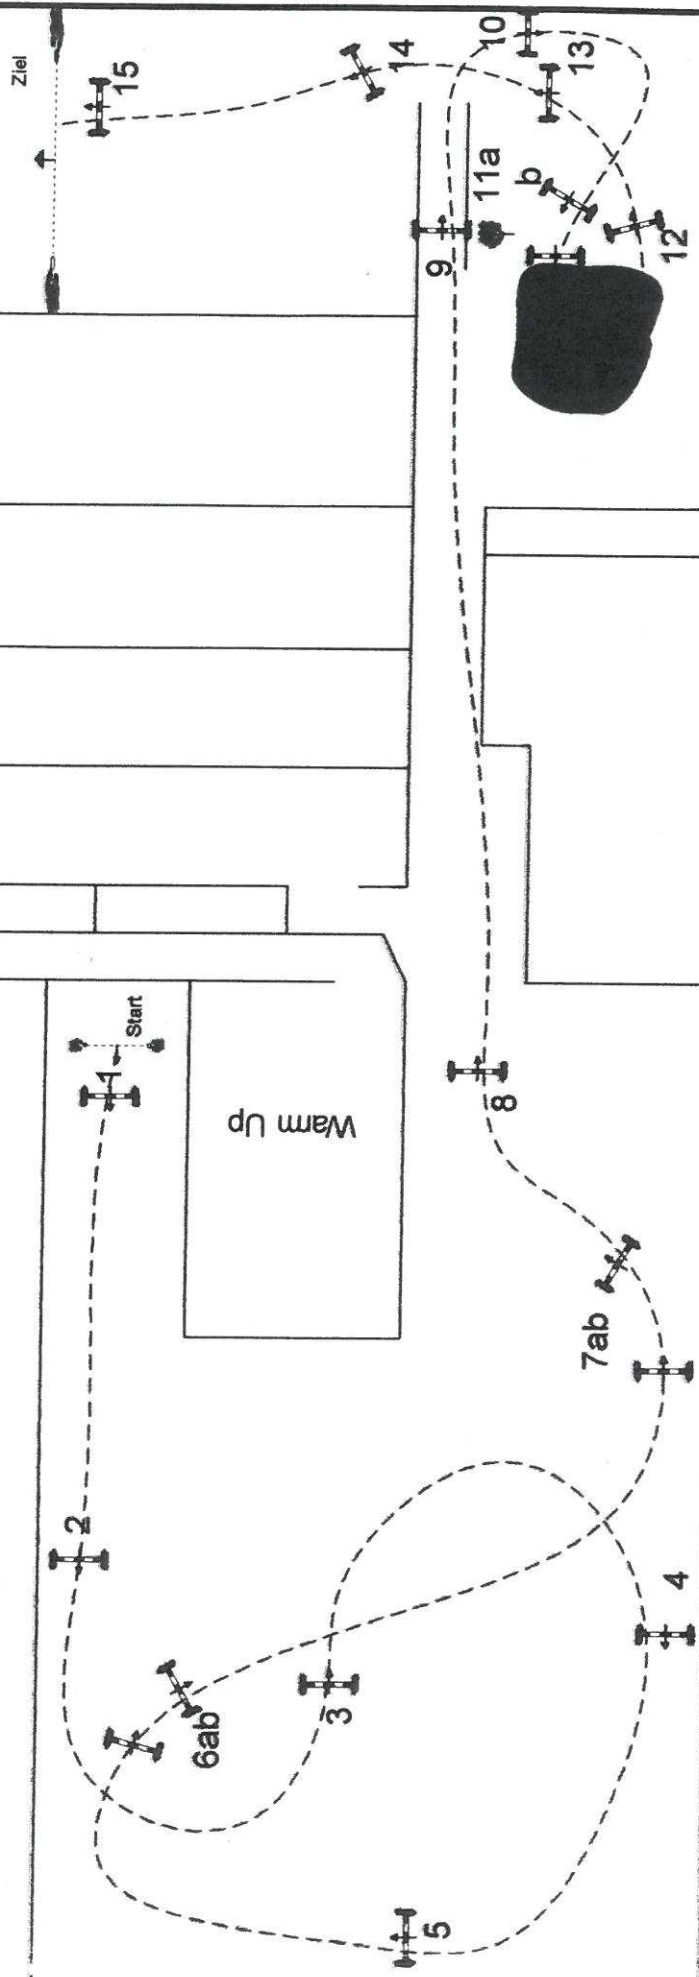

Kreisturnier Kamp-Lintfort

Prüfung Nr.: 1c

Vielseitigkeit

Klasse: Gelände A* Sonntag, 1. Juli 2018

Beginn: 11:30 Uhr

1 Overtüre

2 Bank

3 Palisade

4 Hecke

5 MIM Bank

6ab Grafschafter Kombi

7ab Minrath's Aotohof

8 Auf der Wiese

9 Auf dem Wall

10 Müllers Graben

11ab Baakens Teich

12 Auf dem Platz

13 Schweinerücken

14 Hecke nach dem Rübenwall

15 Palisade des Steuerbüros E&S

blaue Nummern

Tempo: 500 m/min

Länge: 1500 m

BZ: 3 min

HZ: 6 min

Reitplatz