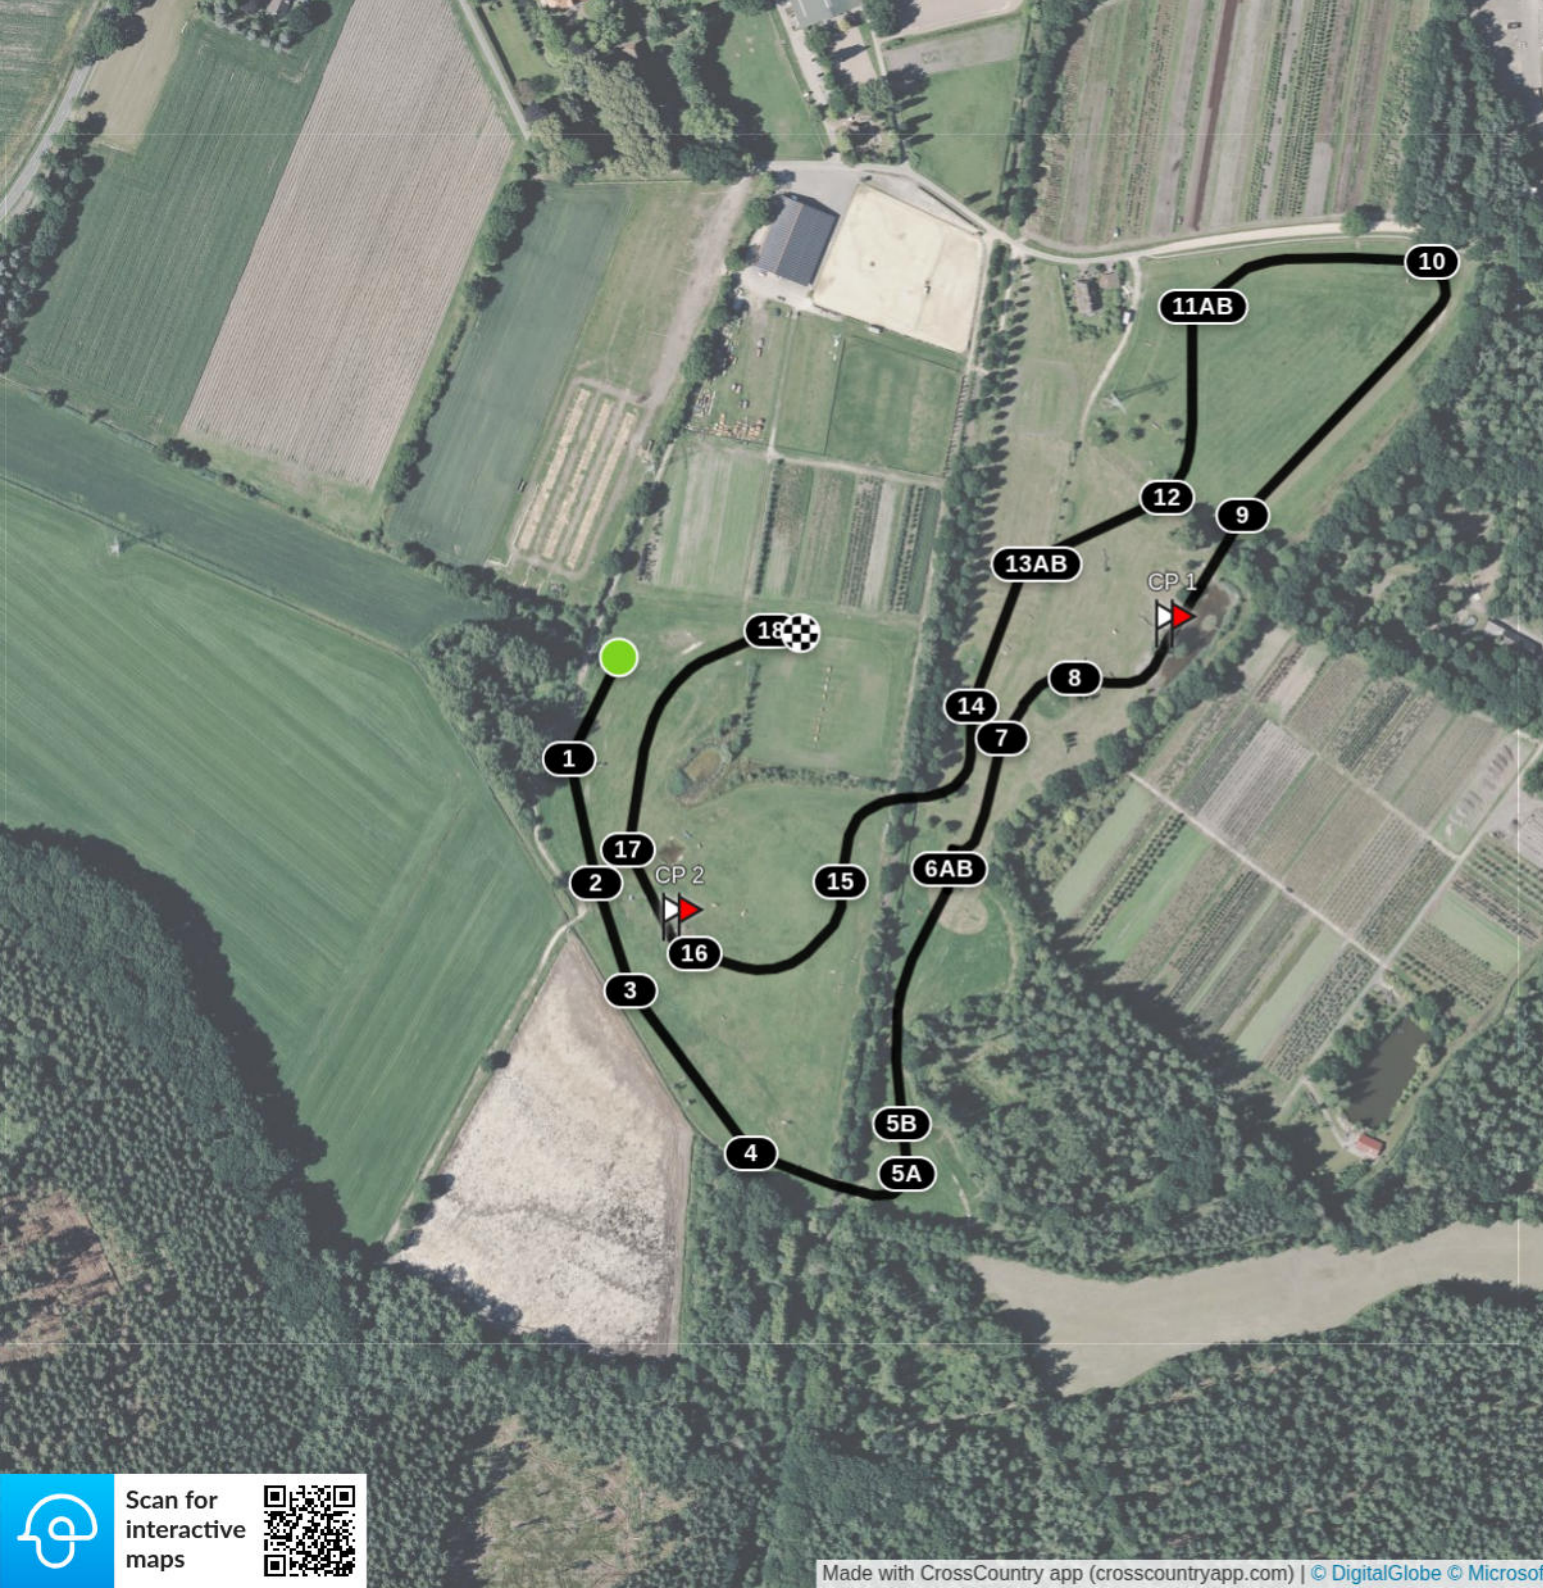

Westerstede 2026 VA ** 100 cm, national

BZ: 04:22 min

Effort Count: 22
Distance: 2178 m
Speed: 500 m/min

- 1 Auf geht's
- 2 Entennest
- 3 Am Hochsitz
- 4 Obsttisch
- 5AB Kombi in der Rehwiese
- 6AB Oldenburger Rollen
- 7 Thujagraben
- 8 Brotzeit-Tisch
- Compulsory Passage 1
- 9 Reet- Sprung
- 10 Haifischzähne
- 11AB Rennbahnhecken
- 12 Trakehner
- 13AB Buchsbaumhecken
- 14 Bogen
- 15 Buntstifte
- 16 Boot
- Compulsory Passage 2
- 17 Schwäne
- 18 Hopster's Scheune

Scan for
interactive
maps