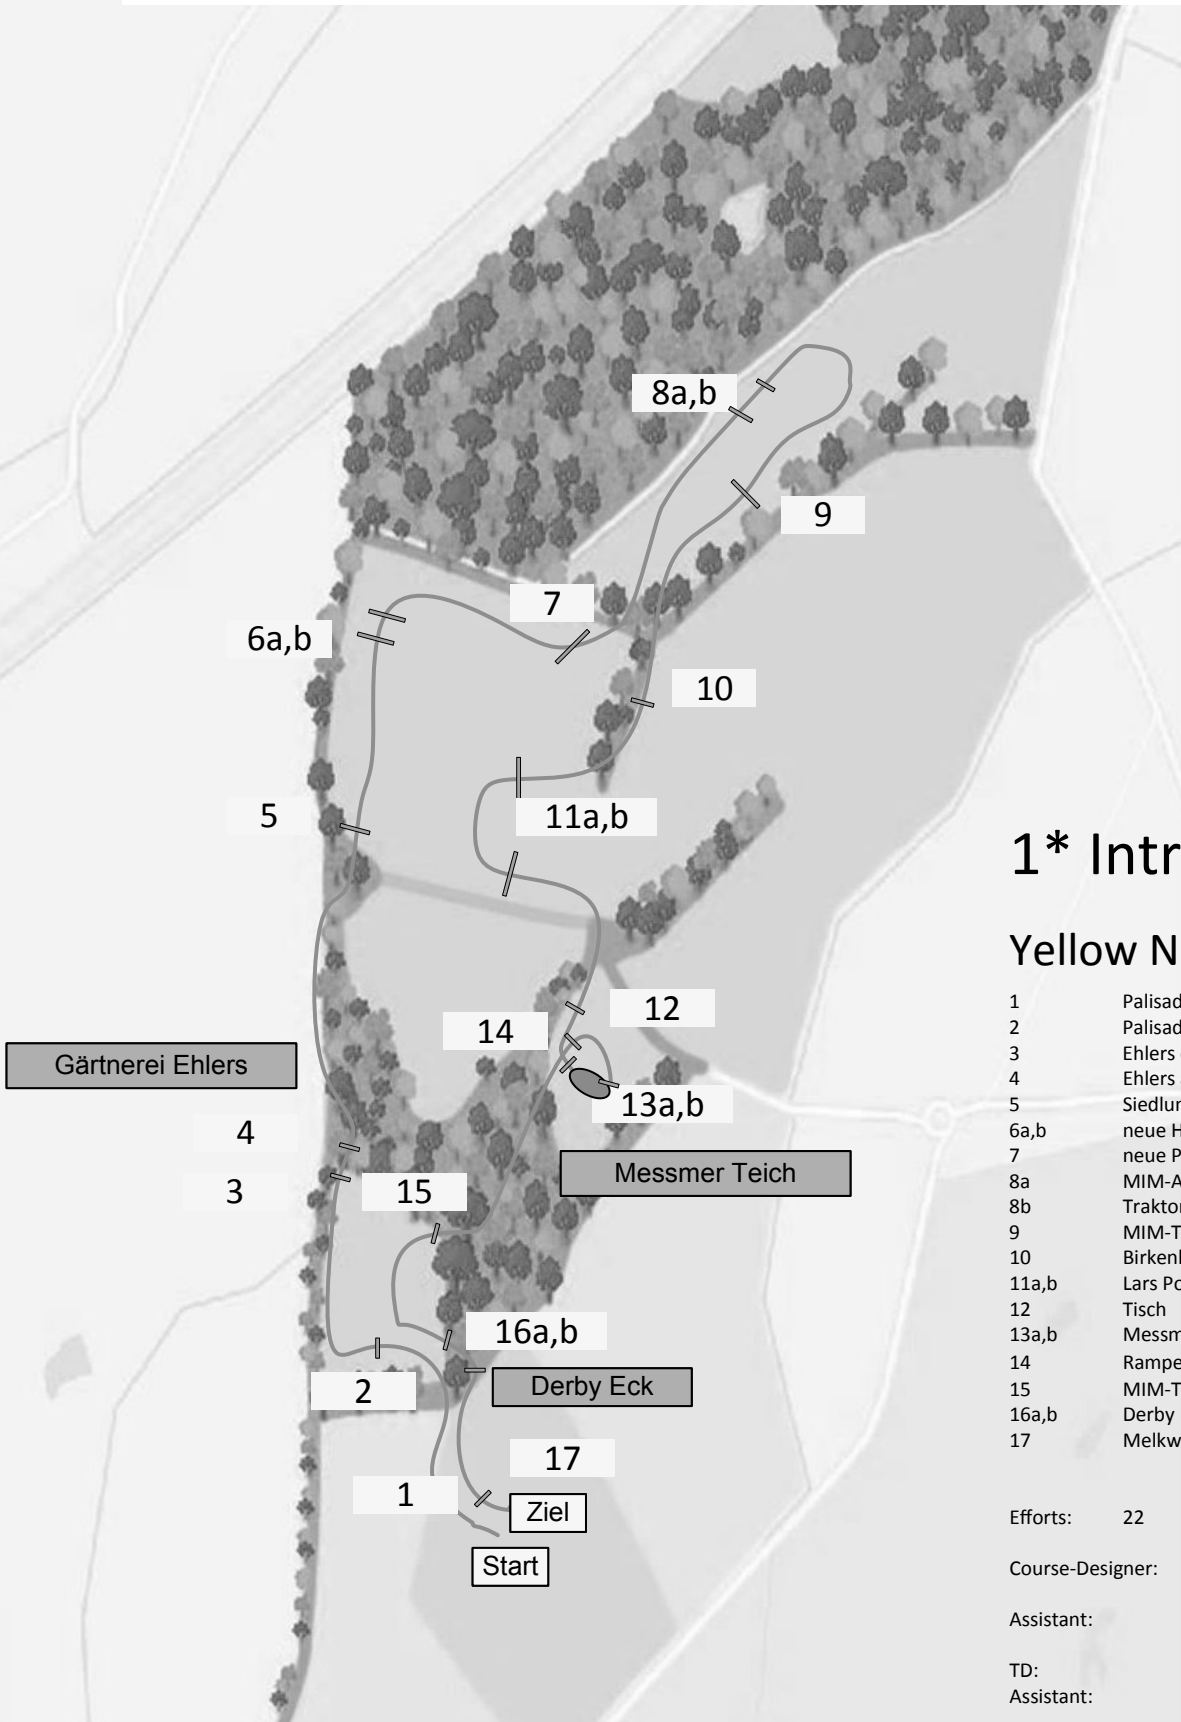

## 1\* Intro

### Yellow Numbers

- |       |                     |
|-------|---------------------|
| 1     | Palisade mit Hecke  |
| 2     | Palisade            |
| 3     | Ehlers dicker Stamm |
| 4     | Ehlers alte Eiche   |
| 5     | Siedlung Twenge     |
| 6a,b  | neue Hundehütten    |
| 7     | neue Palisade       |
| 8a    | MIM-Anhänger        |
| 8b    | Traktor             |
| 9     | MIM-Tripplie Hecke  |
| 10    | Birkenhecke         |
| 11a,b | Lars Ponies         |
| 12    | Tisch               |
| 13a,b | Messmer Teich       |
| 14    | Rampe               |
| 15    | MIM-Tisch           |
| 16a,b | Derby Eck           |
| 17    | Melkwagen           |