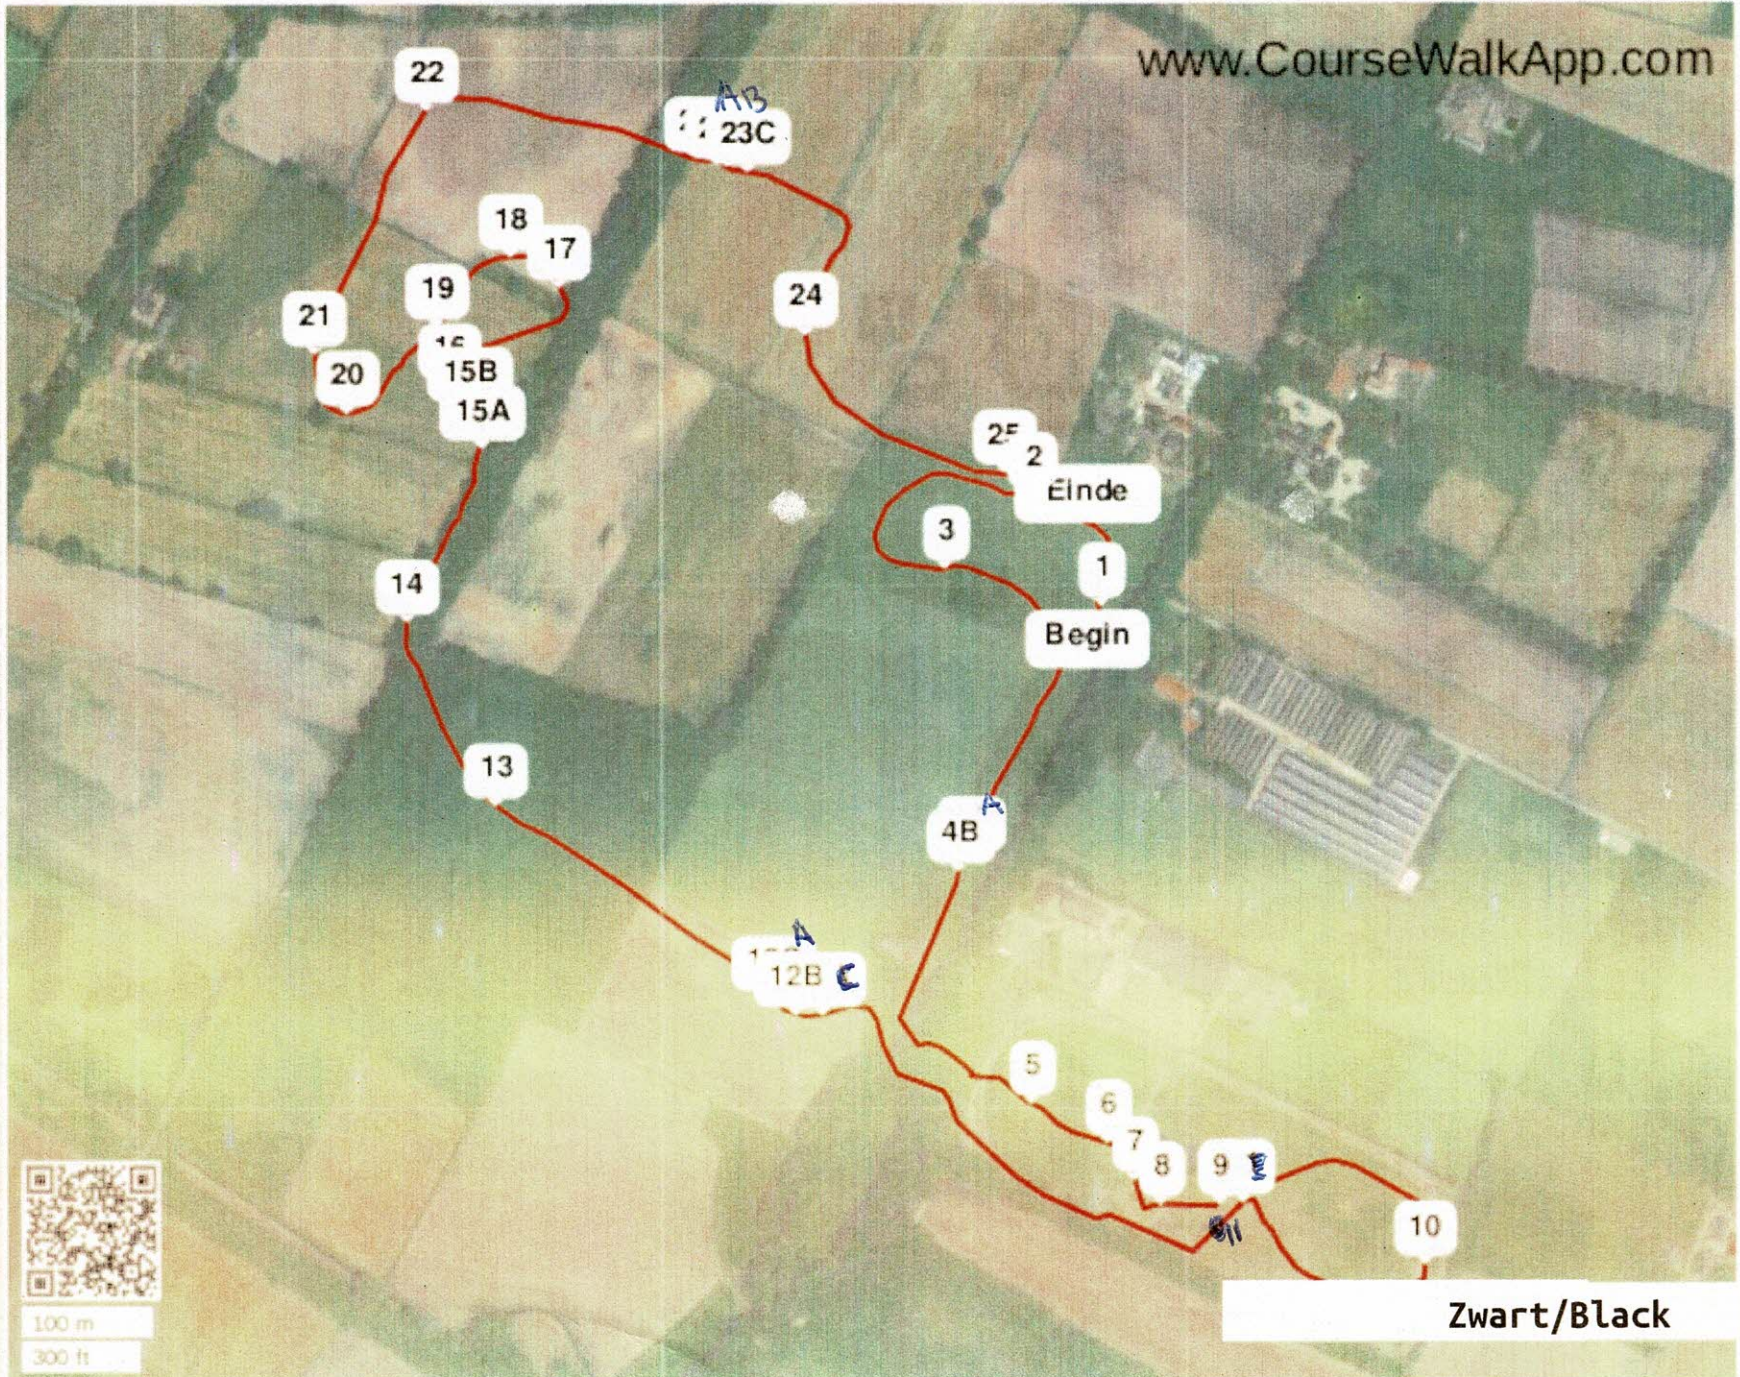

# Renswoude horse trails 2021 (ID: 24016) - 4\*S

www.CourseWalkApp.com

100 m  
300 ft

Zwart/Black