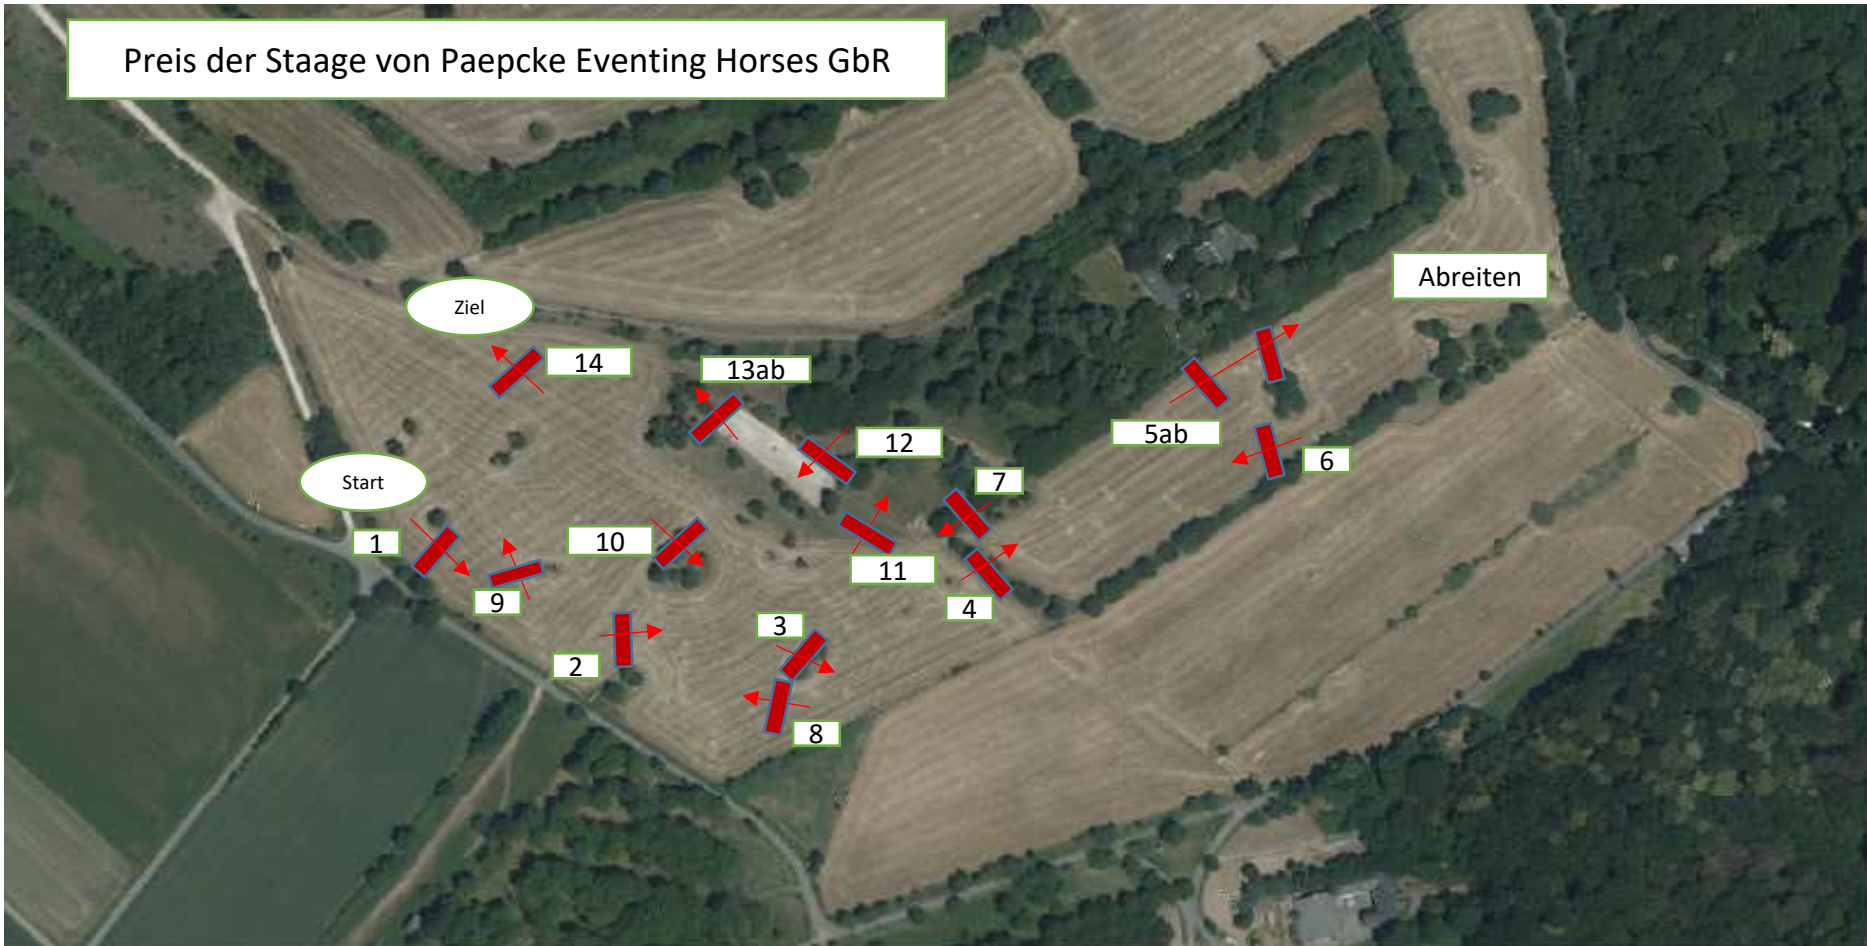

## Preis der Staage von Paepcke Eventing Horses GbR

Vielseitigkeit am Rodderberg  
Prüfung Nr. 3 Stil-Geländeritt Kl A\*

Dienstag 30.06.2020 Begin 16:00 Uhr

Streckenlänge : 1500 m Tempo: 425 m/Min

Erlaubte Zeit: 3:32 Min

Nummernfarbe: Schwarz

1 Kleiner Schweinerücken

2 Kleine Futterraufe

3 Naturhecke

4 Stamm

5ab Birkenhecken

6 Hütte

7 Graben Big S

8 Hütte

9 Rampe

10 Schafstall

11 Pferdeköpfe

12 In den Dressurplatz

13 a,b Wasser

14 Hecke

14 Hindernisse / 16 Sprünge