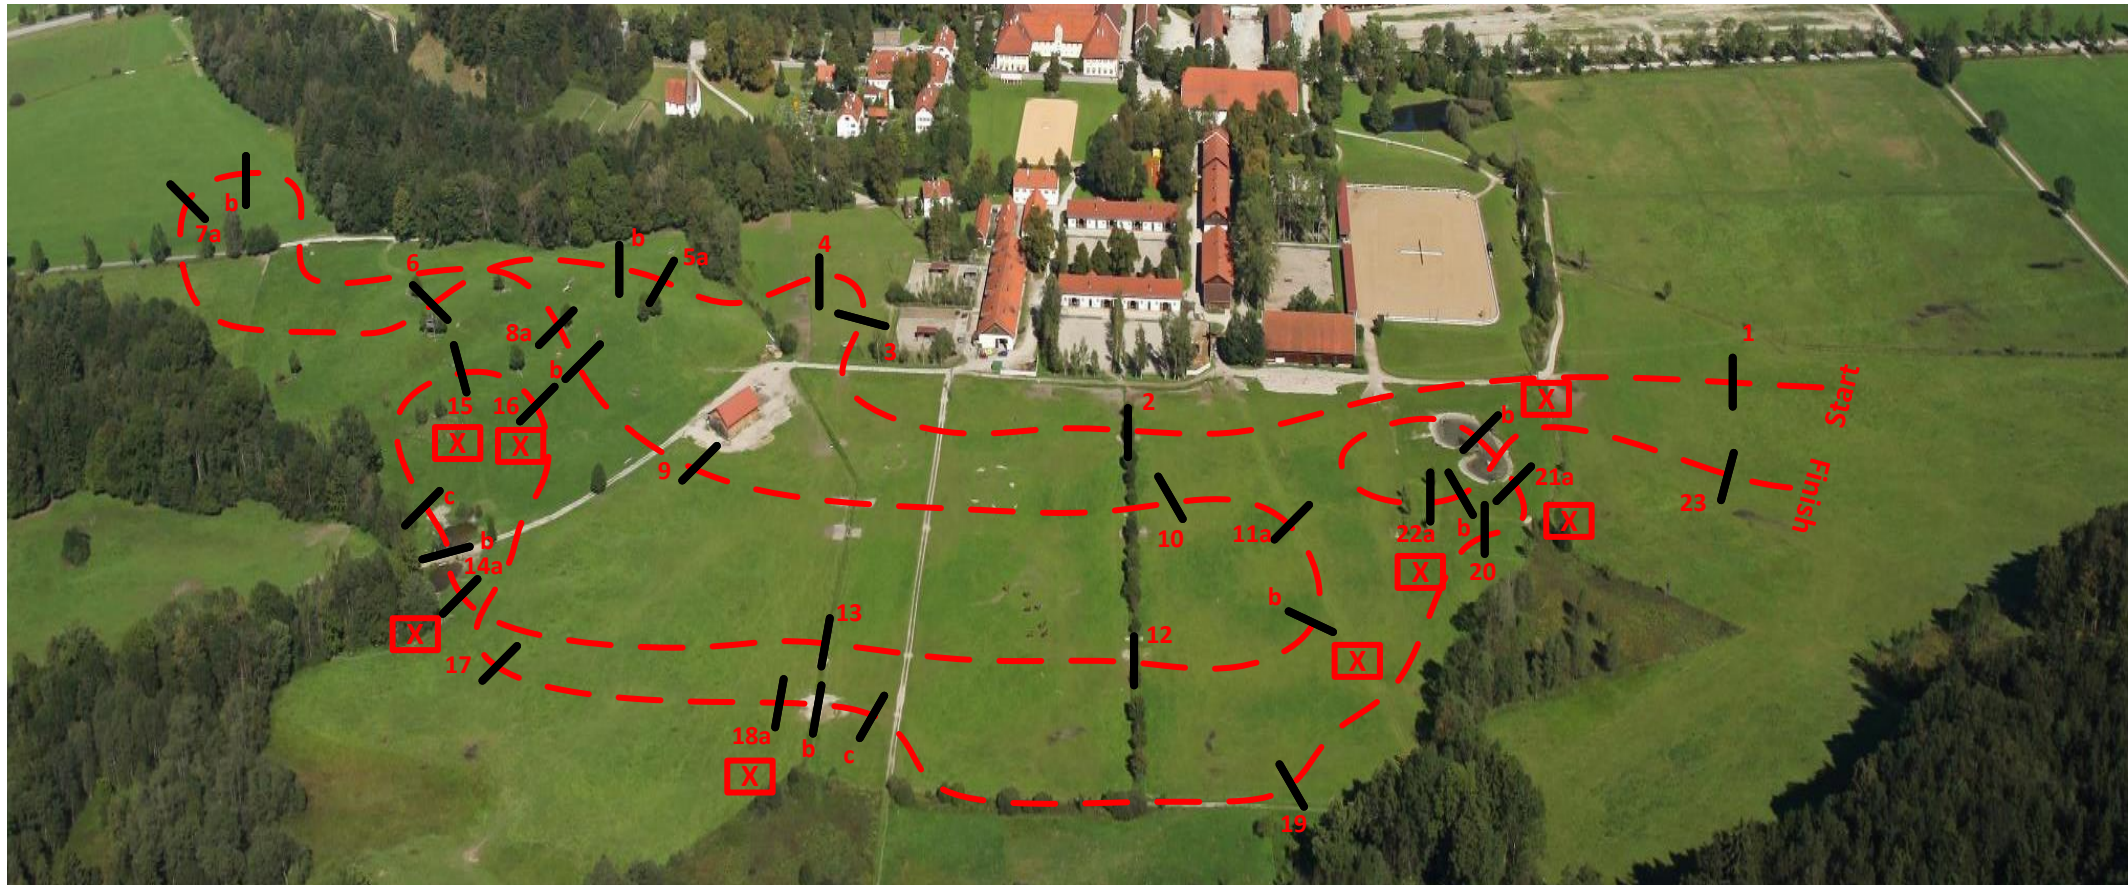

# Alpen Cup Schwaiganger 2023

CCI 3\* - S

Rote Tafel / schwarze Zahl

Length: 3.233m  
 Time: 353sec. /5:53  
 Max. Time 706 sec. /11:46  
 Tempo 550m/Min

1. Lechtal's Startsprung  
 Schatzkiste

8a. Porsche's Eckenkombination  
 11b. Biergarten

14c. Leßner Wasser

18b. Birkenwald Coffin

21b. IWEST Wasser

2. Boehringer's Hecke

5b. Wildfütterung

8b. Porsche's Eckenkombination

12. Boehringer's Hecke

15. Porsche's Oxer

18c. Birkenwald Coffin

22a. IWEST Wall

3. Schwaiganger's Siedlung

6. große Esche

9. Interquell's Futterraufe

13. Trakehner

16. Porsche's MiM

19. Terra Finanz Rustic Table

22b. IWEST Trapez

4. Schwaiganger's Siedlung

7a. Pyramide

10. München Musik's Biertisch

14a. Leßner Wasser

17. Tisch

20. IWEST Rick

23. Rattenhuber's Schlussprung