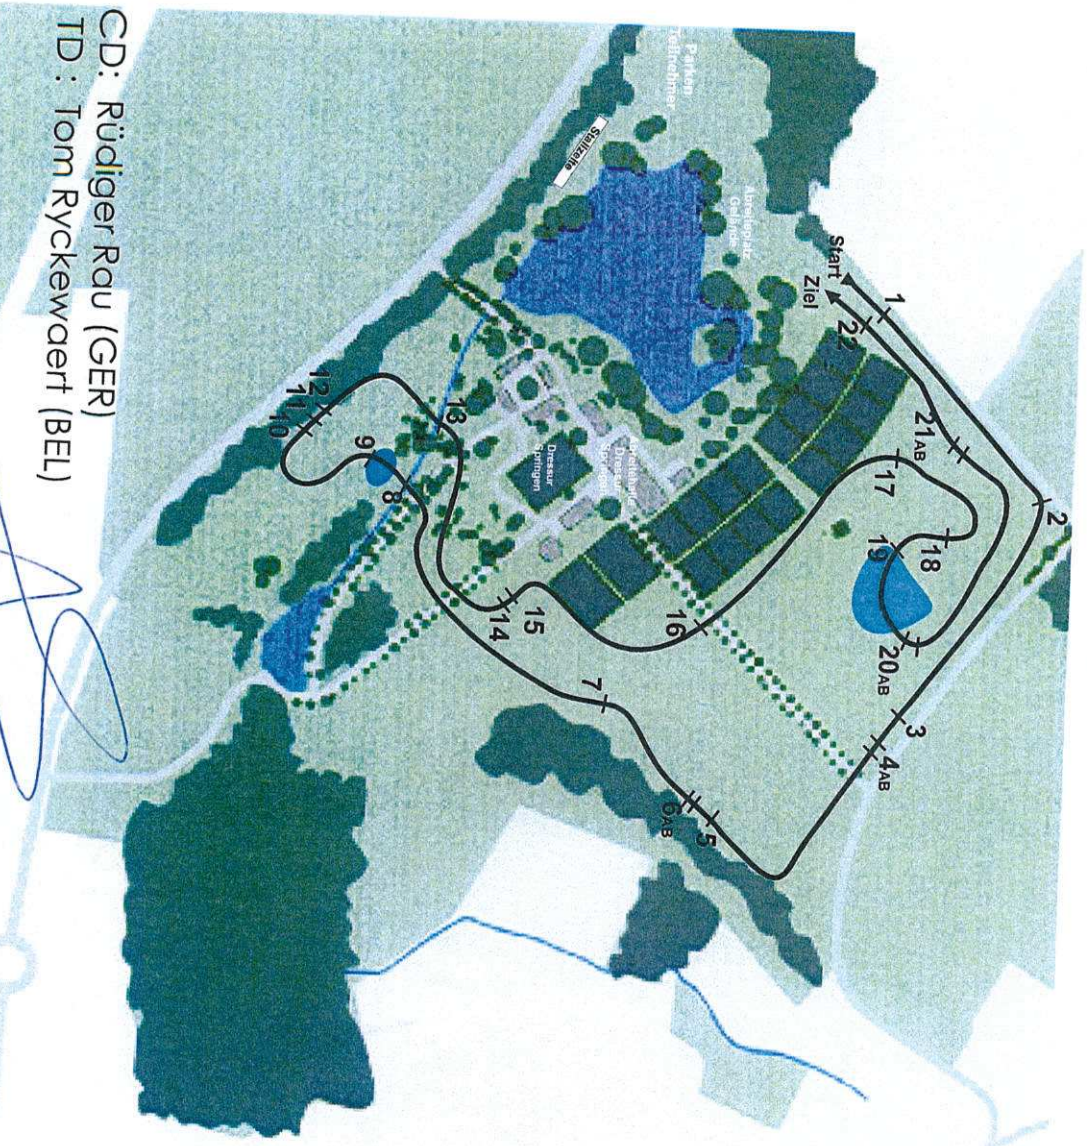

# 14. Gut Weiherhof Cross Country Event 2018

## C1C 1\*

CD: Rüdiger Rau (GER)  
TD: Tom Ryckewaert (BEL)

Schilder: blau  
Länge: 3 120 m  
Tempo 520 m/min.  
BZ: 6 min. 00 sec.  
HZ: 12 min. 00 sec.

numbers : blue  
length : 3 120 m  
speed : 520 m/min.  
opt. time: 6 min. 00 sec.  
max. time: 12 min. 00 sec.

- 01 Ouverture 2018
- 02 Weidezaunprofi's Hecke
- 03 Devoucoux Walze
- 04AB Devoucoux Aufsprung/Walze
- 05 IGS Stamm
- 06AB IGS Coffin
- 07 Haus der Fa. Mobile Geländehindernisse
- 08 Health Balance Welle
- 09 Health Balance Welle
- 10 Pferdesafari Wall
- 11 Pferdesafari Wall
- 12 Pferdesafari Wall
- 13 Volksbank Esslingen Trakehner
- 14 Sybit's Eulenloch
- 15 Sybit's Ecke
- 16 Stader's Salatsprung
- 17 Weiherhof 2018
- 18 Schock's Fensterwerke
- 19 Gohm Italia Wasser
- 20AB Stall Dürst's Hecken
- 21AB Krämer Kistenkombination
- 22 Einsterne Finale