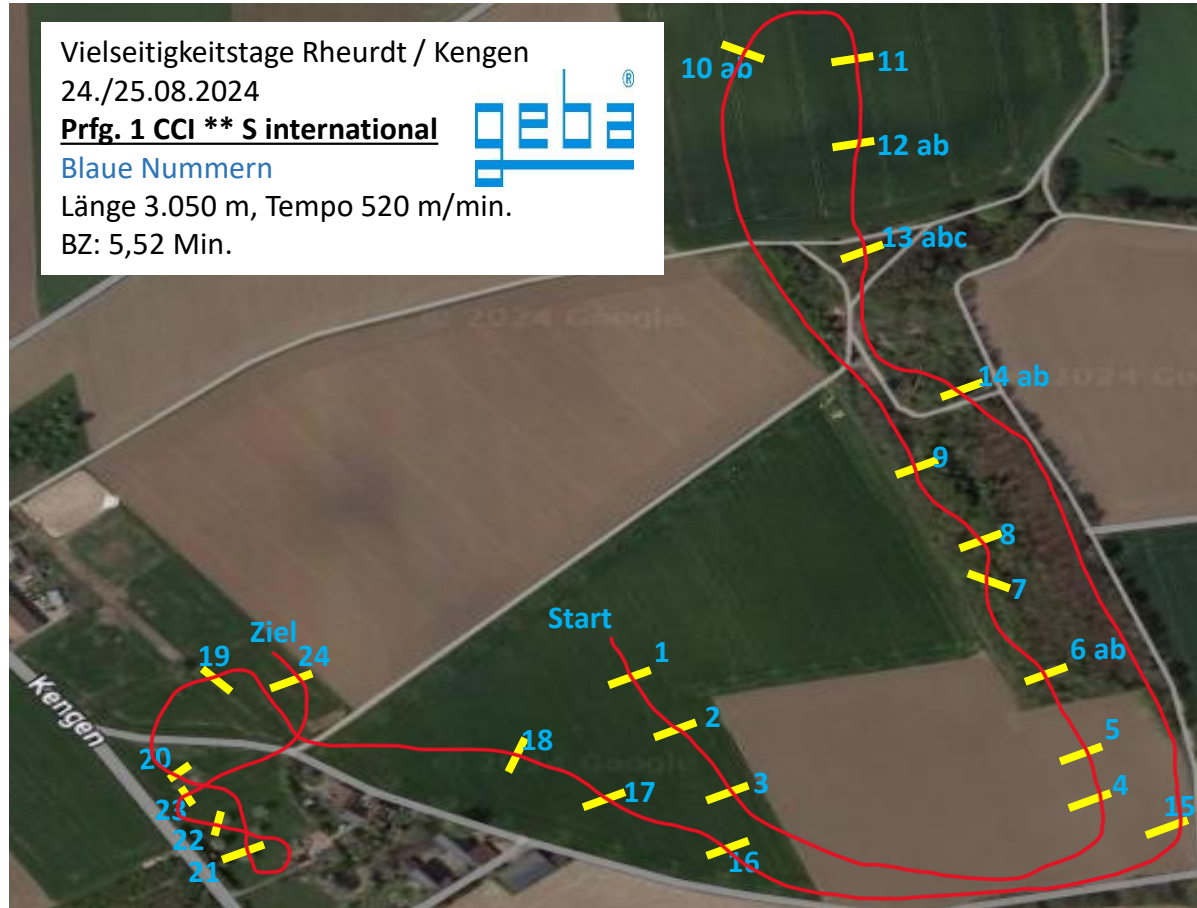

10b. Malermeister Frank Steden - Triple (MIM)

11a. Sparkasse Krefeld - Wall

12a. Fleischhandel Schmitz - Arrow Head

12b. Bedachungen Schalbers - Arrow Head

Vielseitigkeitstage Rheurdt / Kengen
24./25.08.2024

Prfg. 1 CCI ** S international

Blaue Nummern

Länge 3.050 m, Tempo 520 m/min.

BZ: 5,52 Min.