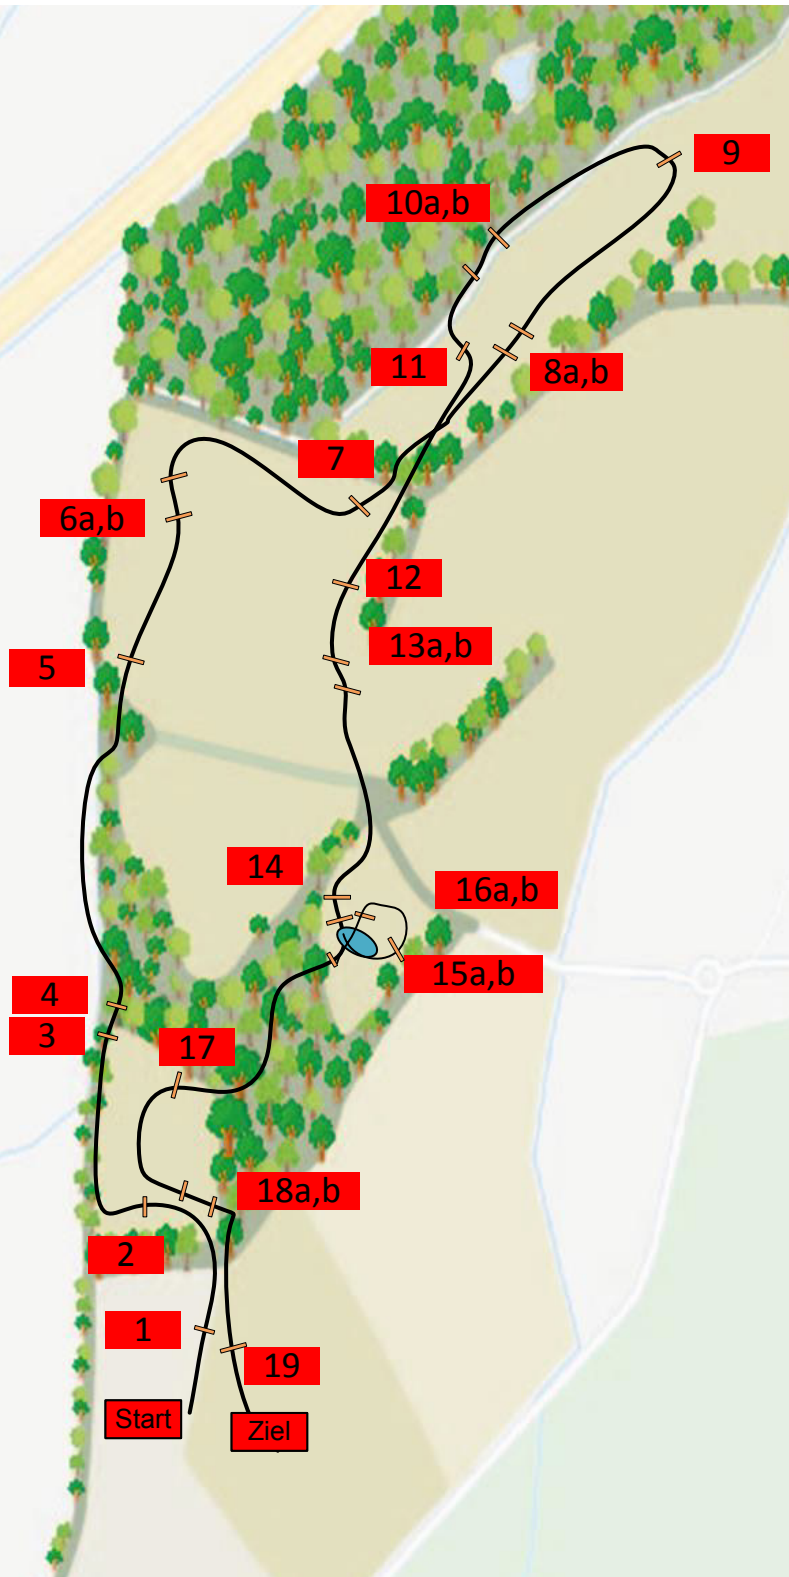

# Langenhagen-Twenge 2024

### 2\* Short

#### Red Numbers

- |       |                          |
|-------|--------------------------|
| 1     | Schweinerücken mit Hecke |
| 2     | Warendorfer Palisade     |
| 3     | Ehlers MIM-Tisch         |
| 4     | Ehlers alte Kiefer       |
| 5     | Siedlung Twenge          |
| 6a,b  | Holzstütten              |
| 7     | neue Palisade            |
| 8a,b  | Twenger Hecken           |
| 9     | Ecke am Turm             |
| 10a,b | Dicke Eumels             |
| 11    | Trakehnergraben          |
| 12    | Birkenbank               |
| 13a,b | Holzpfeder               |
| 14    | Messmer Rolle            |
| 15a,b | Messmer Teich            |
| 16a,b | Messmer Teich            |
| 17    | Tisch                    |
| 18a,b | Derby Eck am Wall        |
| 19    | Blumentrog               |