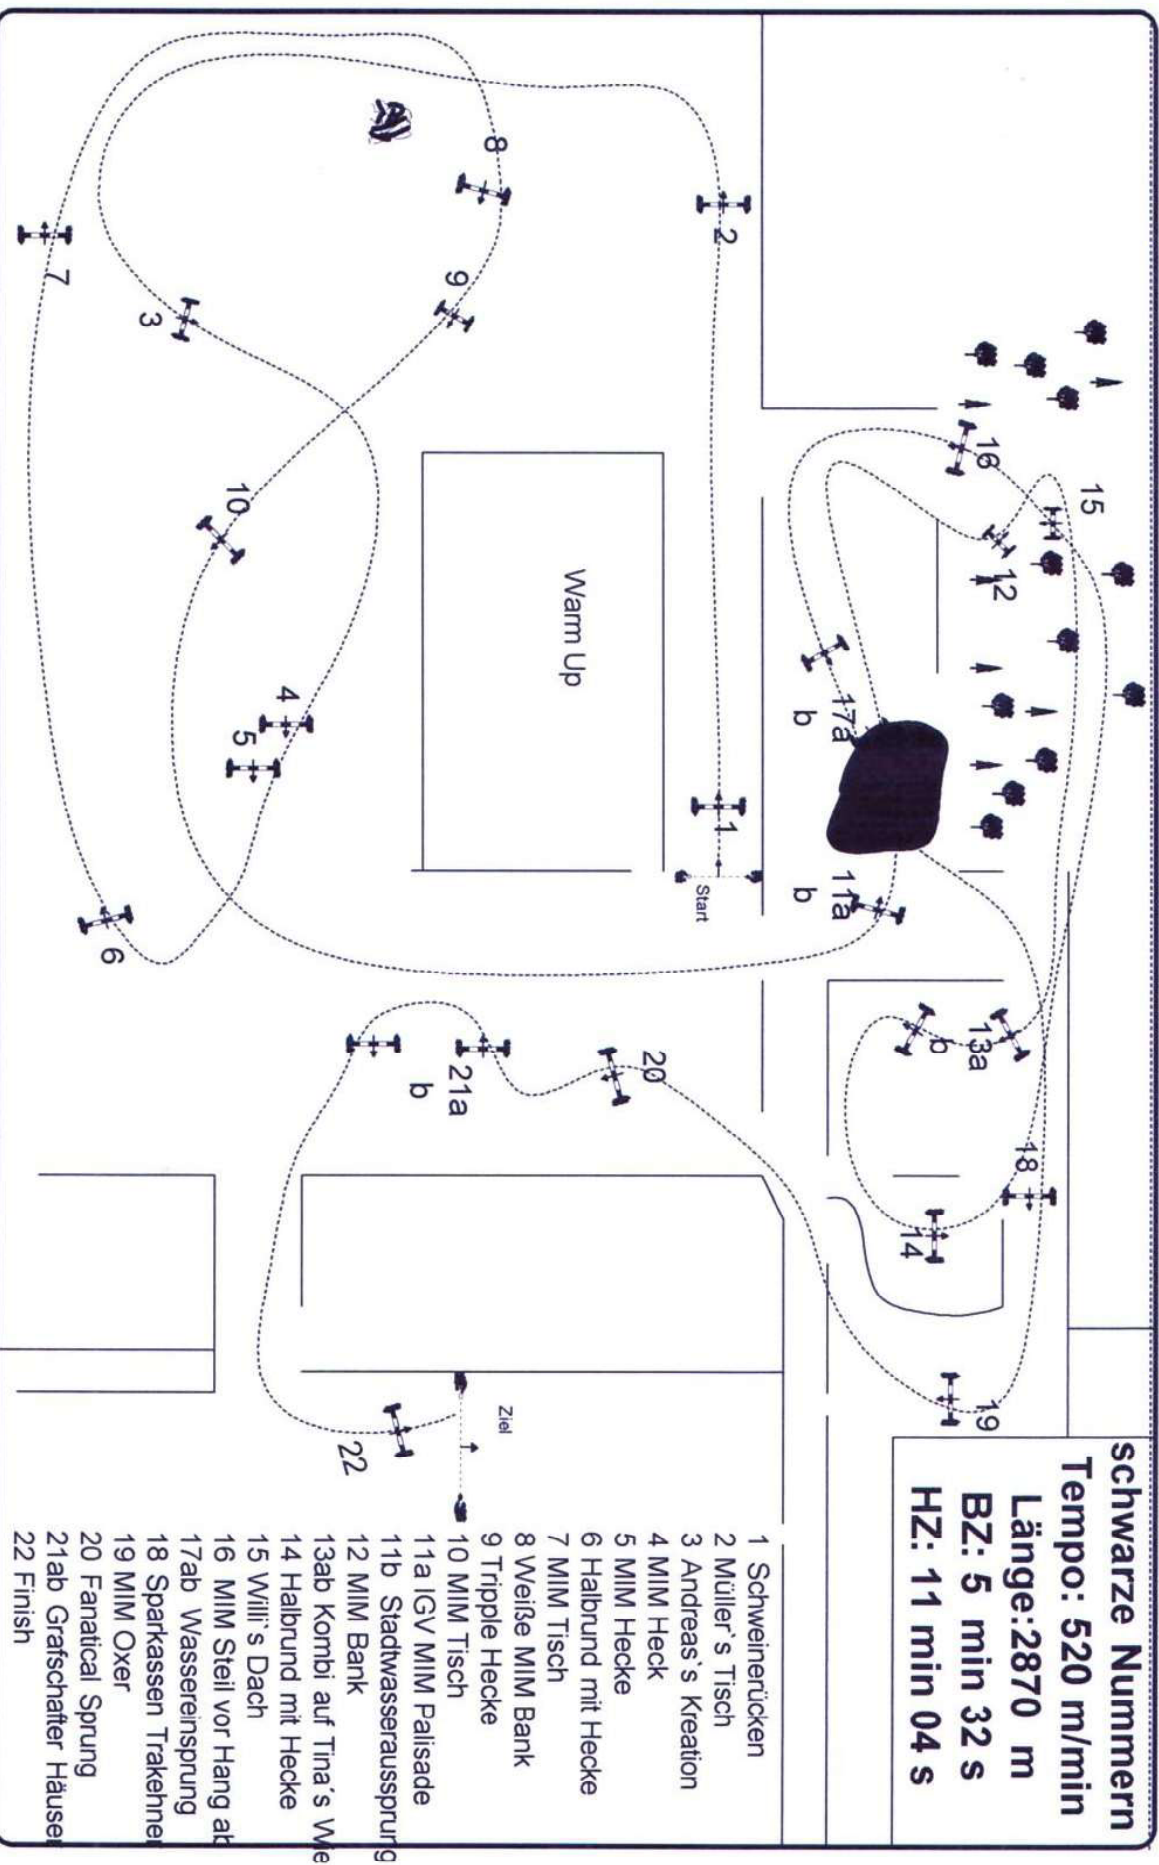

Kamp-Lintfort

Prüfung Nr.: 1

Geba Cup

Klasse: Gelände L* Sonntag, 6. April 2025

Beginn: 11:00 Uhr

- 1 Schweinerücken
- 2 Müller's Tisch
- 3 Andreas's Kreation
- 4 MIM Heck
- 5 MIM Hecke
- 6 Halbrund mit Hecke
- 7 MIM Tisch
- 8 Weiße MIM Bank
- 9 Tripple Hecke
- 10 MIM Tisch
- 11a IGV MIM Palisade
- 11b Stadtwasserausprung
- 12 MIM Bank
- 13ab Kombi auf Tina's We
- 14 Halbrund mit Hecke
- 15 Willi's Dach
- 16 MIM Steil vor Hang at
- 17ab Wassereinsprung
- 18 Sparkassen Trakehner
- 19 MIM Oxer
- 20 Fanatical Sprung
- 21ab Grafschafter Häuser
- 22 Finish

Reitplatz