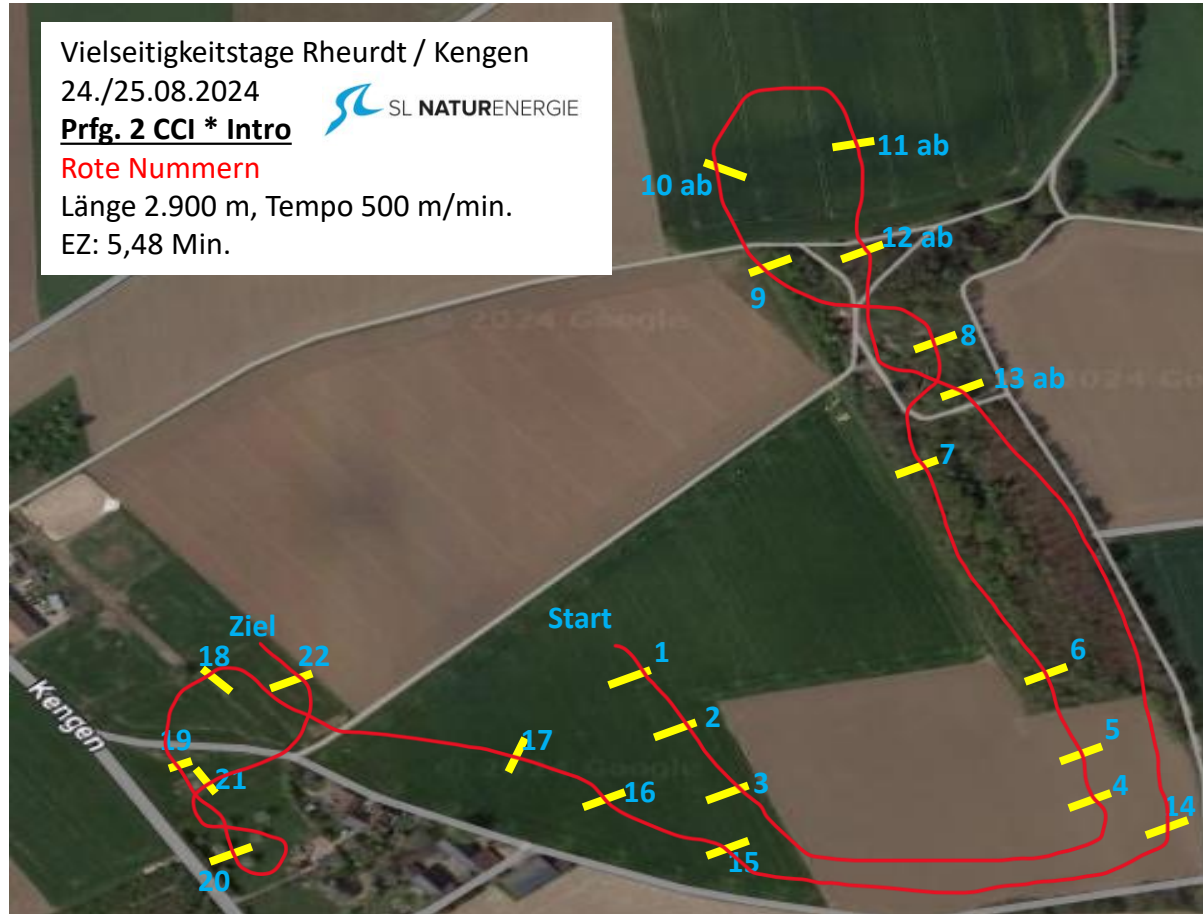

16. SL Windenergie - Windpark (MIM)

15. Forstbetrieb Bloemersheim - Sägewerk

14. Hofbrennerei – Kengener Platte - Ecke

13b. P.Lersch Arlinghaus Birkenrick (MIM)

13a. Gartentechnik Norbert Mölders – Aufsprung (Non Effort)

## Vielseitigkeitstage Rheurdt / Kengen

24./25.08.2024

**Prfg. 2 CCI \* Intro**

**Rote Nummern**

Länge 2.900 m, Tempo 500 m/min.

EZ: 5,48 Min.