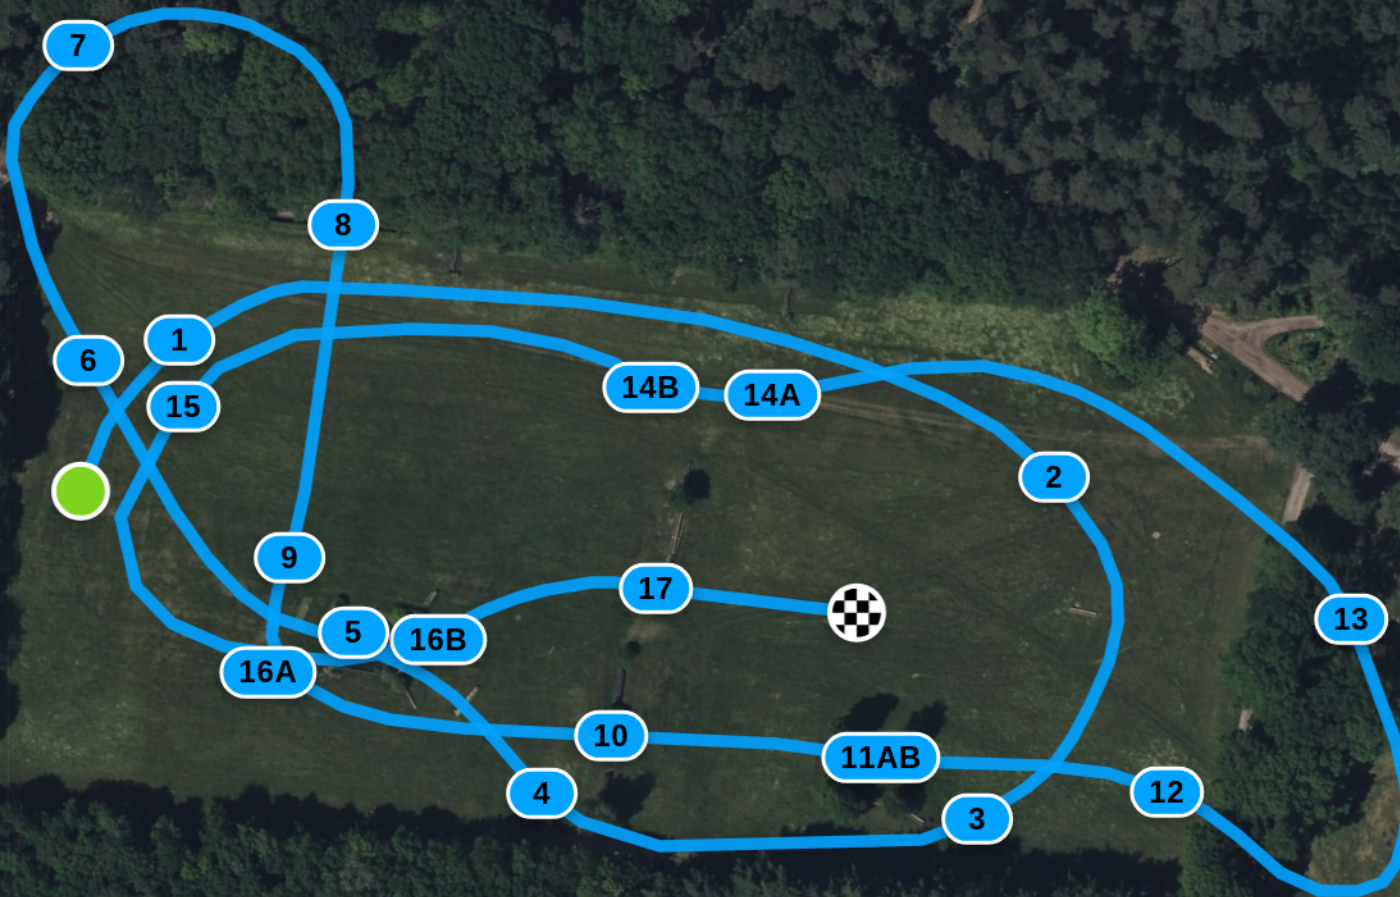

Schwarzenstein Geländepferde L*

mit Qualifikation zum HKM
Bundeschampionat der 6-jährigen
Vielseitigkeitspferde

Efforts: 20

Opt. Time: 3m 17s

Distance: 1560 m

Time Limit: 6m 34s

Speed: 475 m/min

1 CrossCountry App Opener

2 ARIAT Tisch

3 uvex Haus

4 Geldsetzer Schweinerücken

5 L.N. Schaffrath Wasserkomplex

6 Schulers Rennbahnhecke

7 Waldtrakehner

8 EG Horse Vets Hecke

9 IGV Hecke

Scan for
interactive
maps