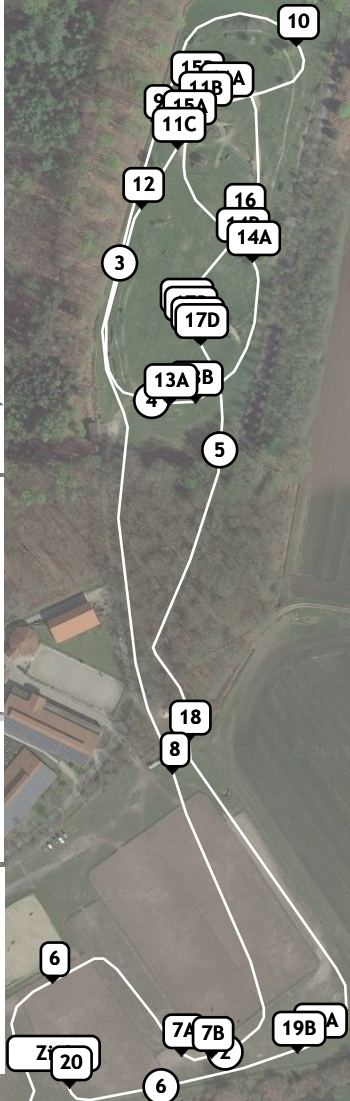

- 1 Blumentreppe
- 2 Tisch MIM
- 3 Oxer MIM
- 4A Schweinerücken
- 4B Triplebrush
- 5 Chevron
- 6 Tisch MIM
- 7A Ecke
- 7B Ecke
- 8 Rick MIM
- 9 Rennbahnhecke
- 10 Trakehner
- 11A Entenhaus
- 11B Wassereinsprung
- 11C Große Ecke
- 12 Schmale Hecke
- 13A Großer Wall
- 13B Arrowhead
- 14A Steinmauer
- 14B Triplebarre MIM
- 15A Ins Wasser
- 15B Im Wasser
- 16 Trakehner
- 17A Truhe
- 17B Sunken road
- 17C Sunken road
- 17D Truhe
- 18 Tisch grün
- 19A Bauernhaus
- 19B Forsthaus
- 20 Tisch mit Bürste

★ FÜR DEINE LEIDENSCHAFT ★

- seit 1968 -

Pferdesportverband
Westfalen e.V.

Start

Länge: 3390 m
Tempo: 550 m/min
Bestzeit: 6:10
Höchstzeit: 12:20

Grüne Nummern