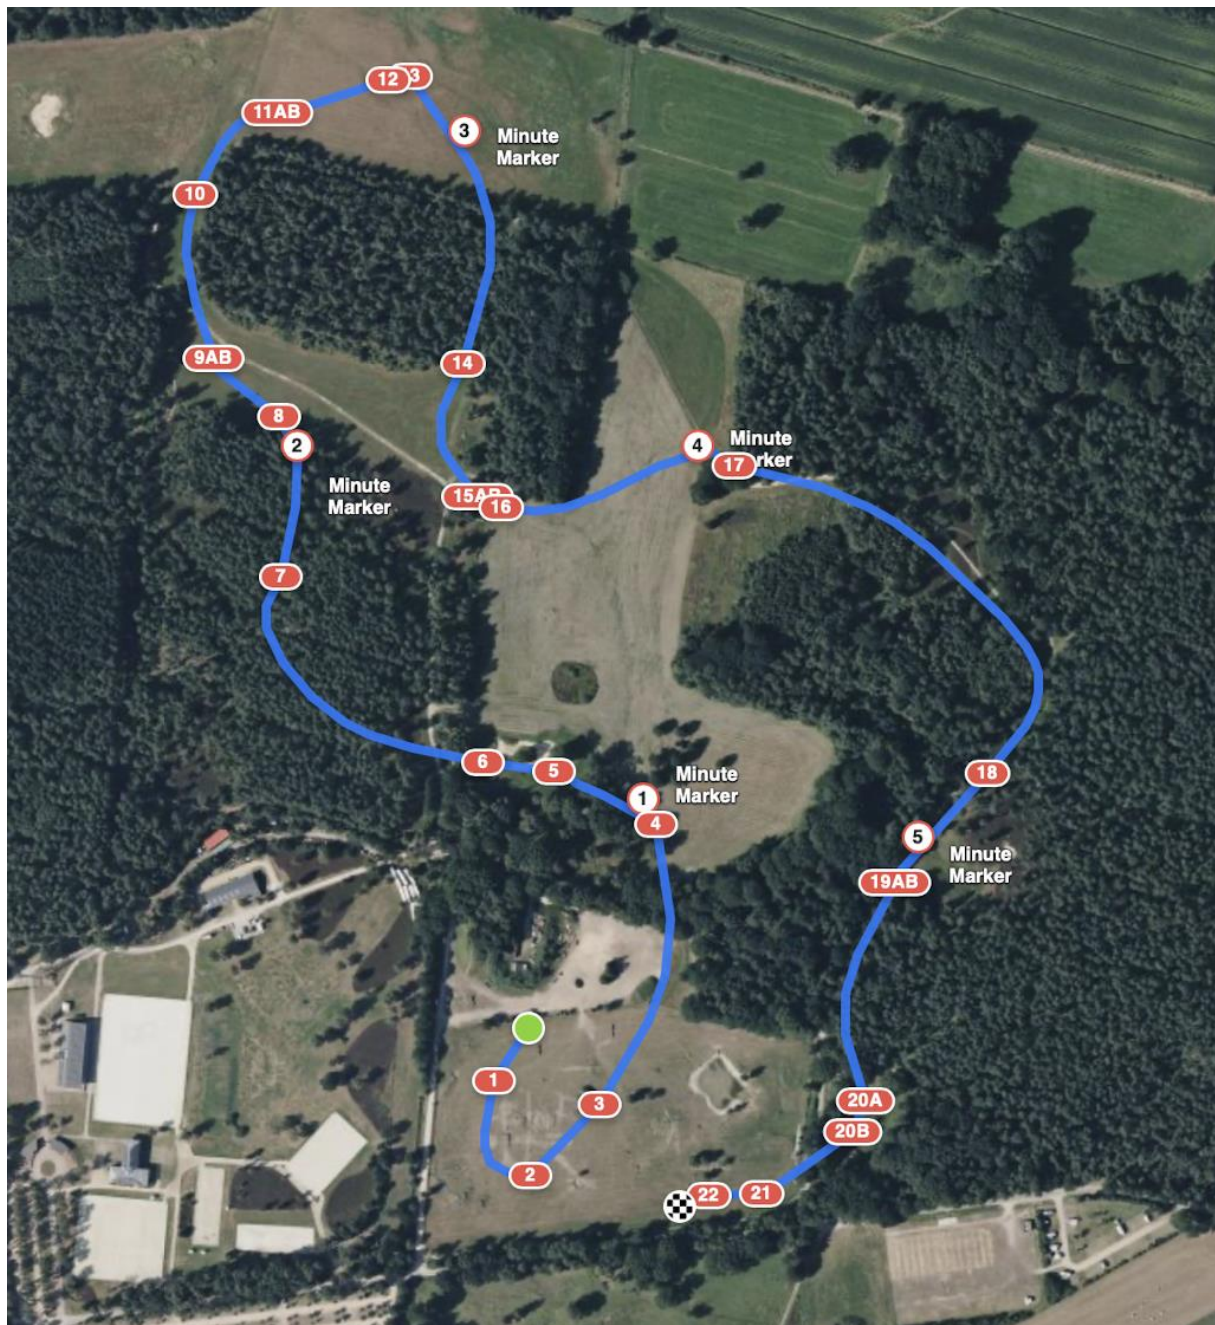

Luhmühlen 01.-05.Juli 2026

CCI 2*S

Schwarze NUMMERN

3.016 m, 5 min 48 sek

Luhmühlen 01.-05.Juli 2026

Sprünge

1	Welcome Uelzener	12	Schräge Hecke
2	Schafstall	13	Schräge Hecke
3	MIM Oxer	14	Birkensprung
4	Hecke	15AB	Willke Coffin
5	Meßmer-Teich	16	Willke Coffin
6	Meßmer-Teich	17	Unter den Bäumen
7	Heidehaus	18	Sprung unter der Eiche
8	Tisch	19A/B	Steinwall Kombination
9A/B	Fehmbusch-Komplex	20 A/B	Longines Haus / Das Boot
10	MIM-Oxer	21	Eisenbahnschranken
11A/B	Haus / Ecke	22	Devoucoux-Finale

Diagnose
Therapie
Prävention

Familie
Andreas Dannenmann

BAUFI 24

Baufinanzierung
Josephine Philippou

Tierarztpraxis für Pferde Eyendorf

willke

Niederländische
LOTTO-SPORT-STIFTUNG
Bewegen · Integrieren · Fördern