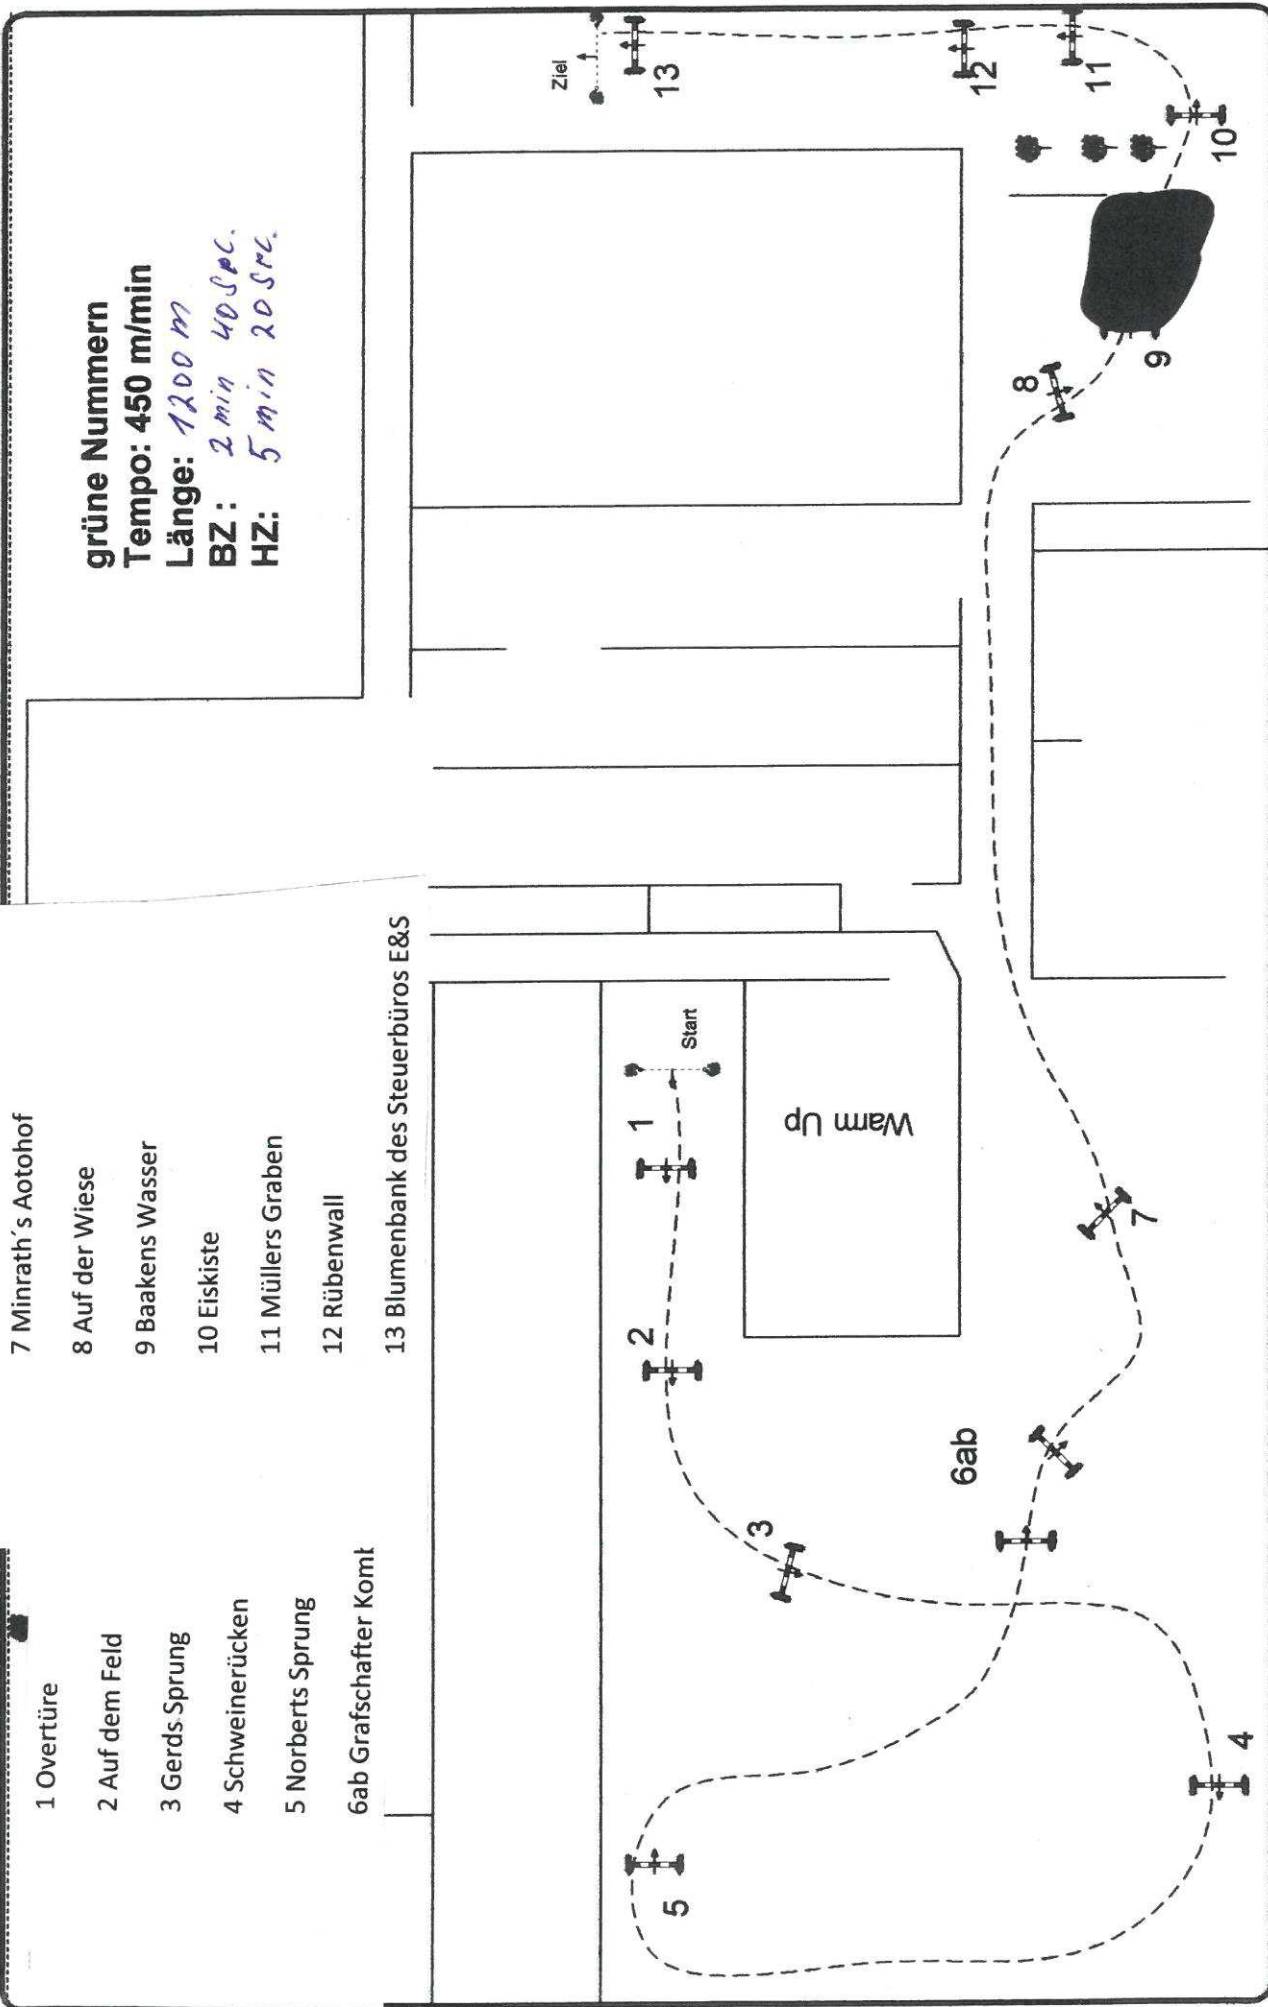

Kreisturnier Kamp-Lintfort

Prüfung Nr.: 3c

VE

Klasse: Gelände E Sonntag, 1. Juli 2018

Beginn: 10:45 Uhr

- 7 Minrath's Aotohof
- 8 Auf der Wiese
- 9 Baakens Wasser
- 10 Eiskiste
- 11 Müllers Graben
- 12 Rübenwall
- 13 Blumenbank des Steuerbüros E&S

- 1 Overtüre
- 2 Auf dem Feld
- 3 Gerds Sprung
- 4 Schweinerücken
- 5 Norberts Sprung
- 6ab Grafschafter Komt

grüne Nummern
 Tempo: 450 m/min
 Länge: 1200 m
 BZ: 2 min 40 sec.
 HZ: 5 min 20 sec.