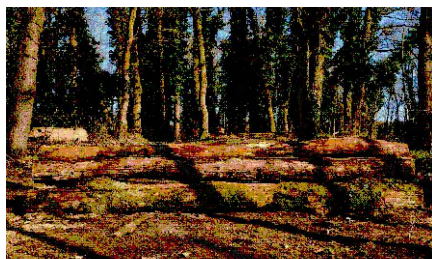

LP 2.c Gelände-Reiterwettbewerb

Nummern: weiße Schilder / schwarze zahlen

Streckenlänge: 700 m
Tempo: angemessen

Parcourschef: Stephan Heyl
TD: Rudolf Lodewick

1. Gute Reise Treppe
  Tor
2. Blumen Paletten
3. Reifen Hecke
4. Blumenwagen
5. Holzstoß
6. Baumstamm Palisade
7. Telegraphenmasten

01.

02.

03.

04.

05.

06.

07.