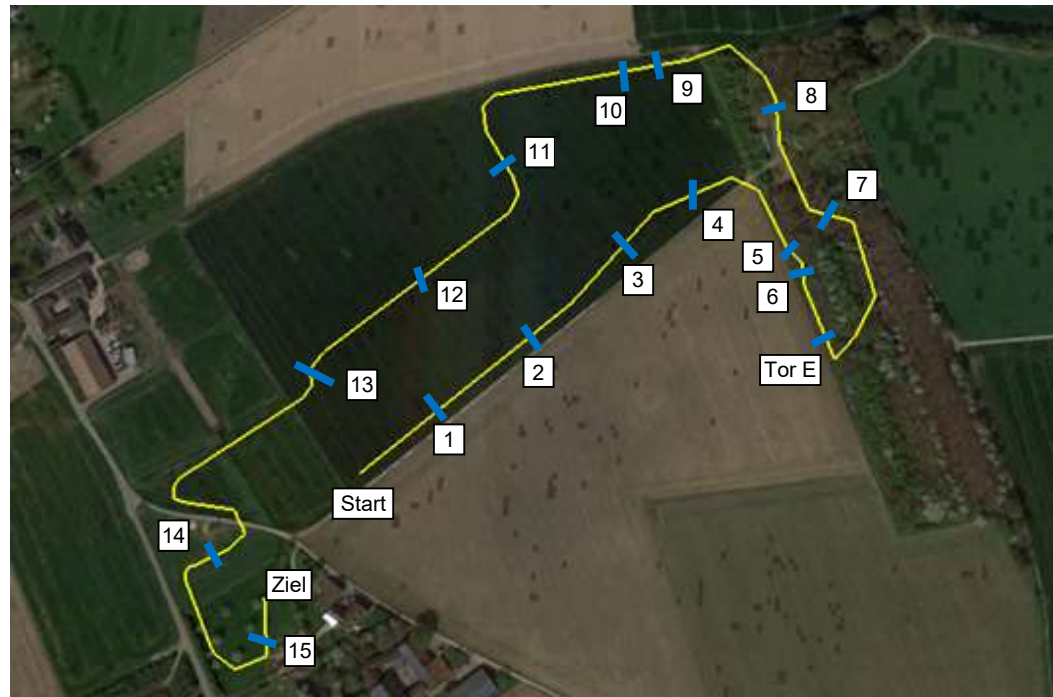

Geländeplan E

Blaue Nummern – Länge: 1770m – Tempo: 450m/min – EZ: 3min 56sec – HZ: 7min 52sec

Preventicum

1
Preventicum
Eventer Logs

2
Logosol
Sägewerk

3
Lemken
Couches

4
Bechtle
Doppelhecken

5
Seniorenresidenz Bellini
Jägerzaun

6
Physiotherapie für
Pferde Clanzett Zaun

Tor E
Landhandel Pegels
„Um die Ecke“

8
Löwen Apotheke
Bernd Jansen Graben

10
agaSAAT
Fässer

11
BetaTec
Strohwagen (MIM)

12
Landtechnik Hellmanns
Bauernhof

13
WOW-Sattel Schroers
Brunnen (MIM)

14
Successful Baits
Angelteich

15
Raiffeisen
Badminton Wall

7
Dellen & Werner
Birkenholzstoß

9
Geilings Bräu
Biertisch