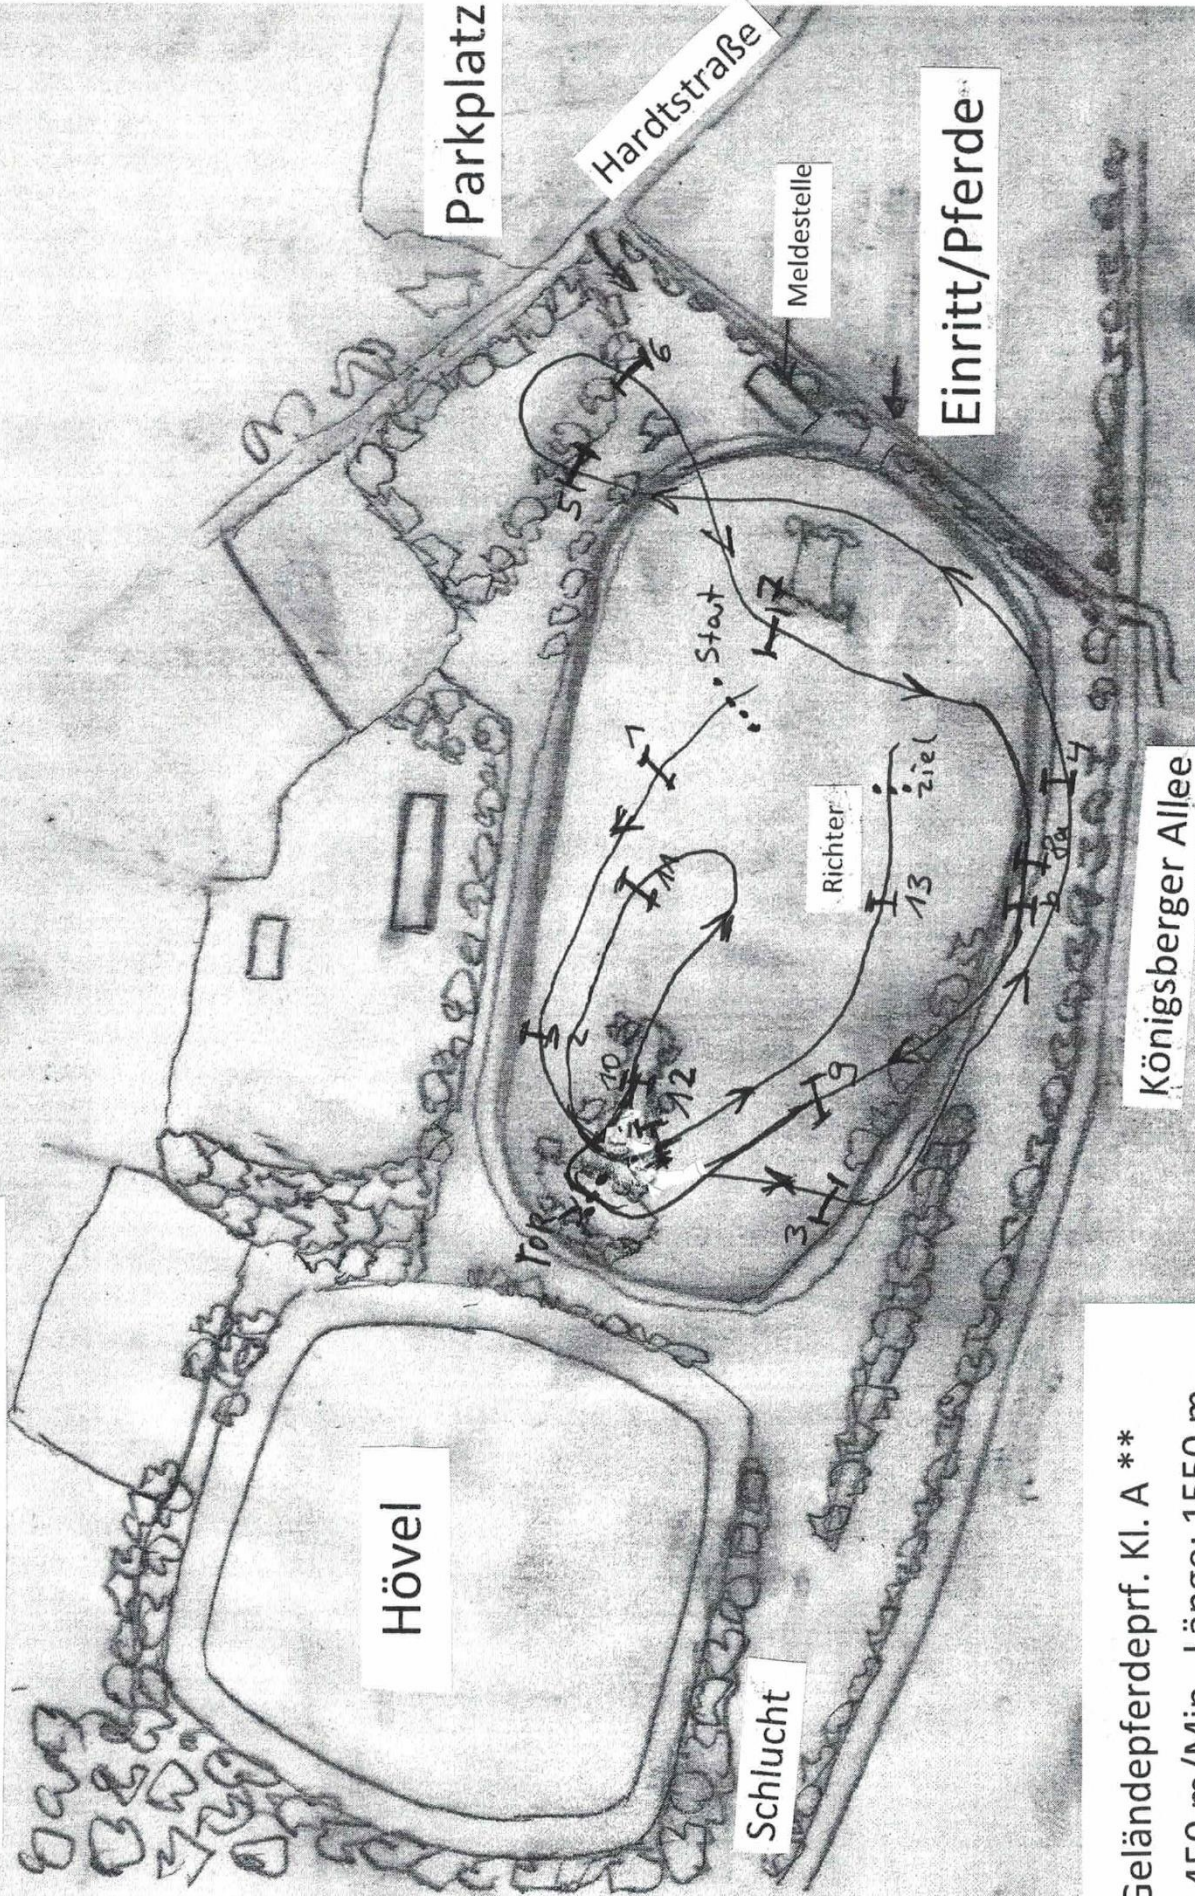

**Gahlen 14. + 15.4.2018**

**Preis des Herrn Rolf Schettler**

Prof. 4 Geländeferdeprf. Kl. A \*\*

Tempo 450 m/Min Länge: 1550 m

EZ 3 Min. 27 Sek. HZ 6 Min. 54 Sek.

## **Prf. 4 Geländepferdeprüfung Kl. A**

**Sichtung zum DKB Bundeschampionat 2018 für 5 jährige deutsche Reitpferde**

**Preis des Herrn Rolf Schettler, Haltern**

### **Geländeskizze Farbe gelb auf braunem Grund**

1. Aufgalopp Hecke
  2. Palisade
  3. Schweinerücken
  4. Baumstamm an der Rennbahn
  5. Waldeinsprung
  6. weiße Bank
  7. Schweinerücken
  8. a +b Coffin
  9. Palisade
- Tor auf dem großen Wall
10. Wasserdurchtritt
  11. Graben mit Hecke
  12. Wasseraussprung
  13. nach Hause Schweinerücken