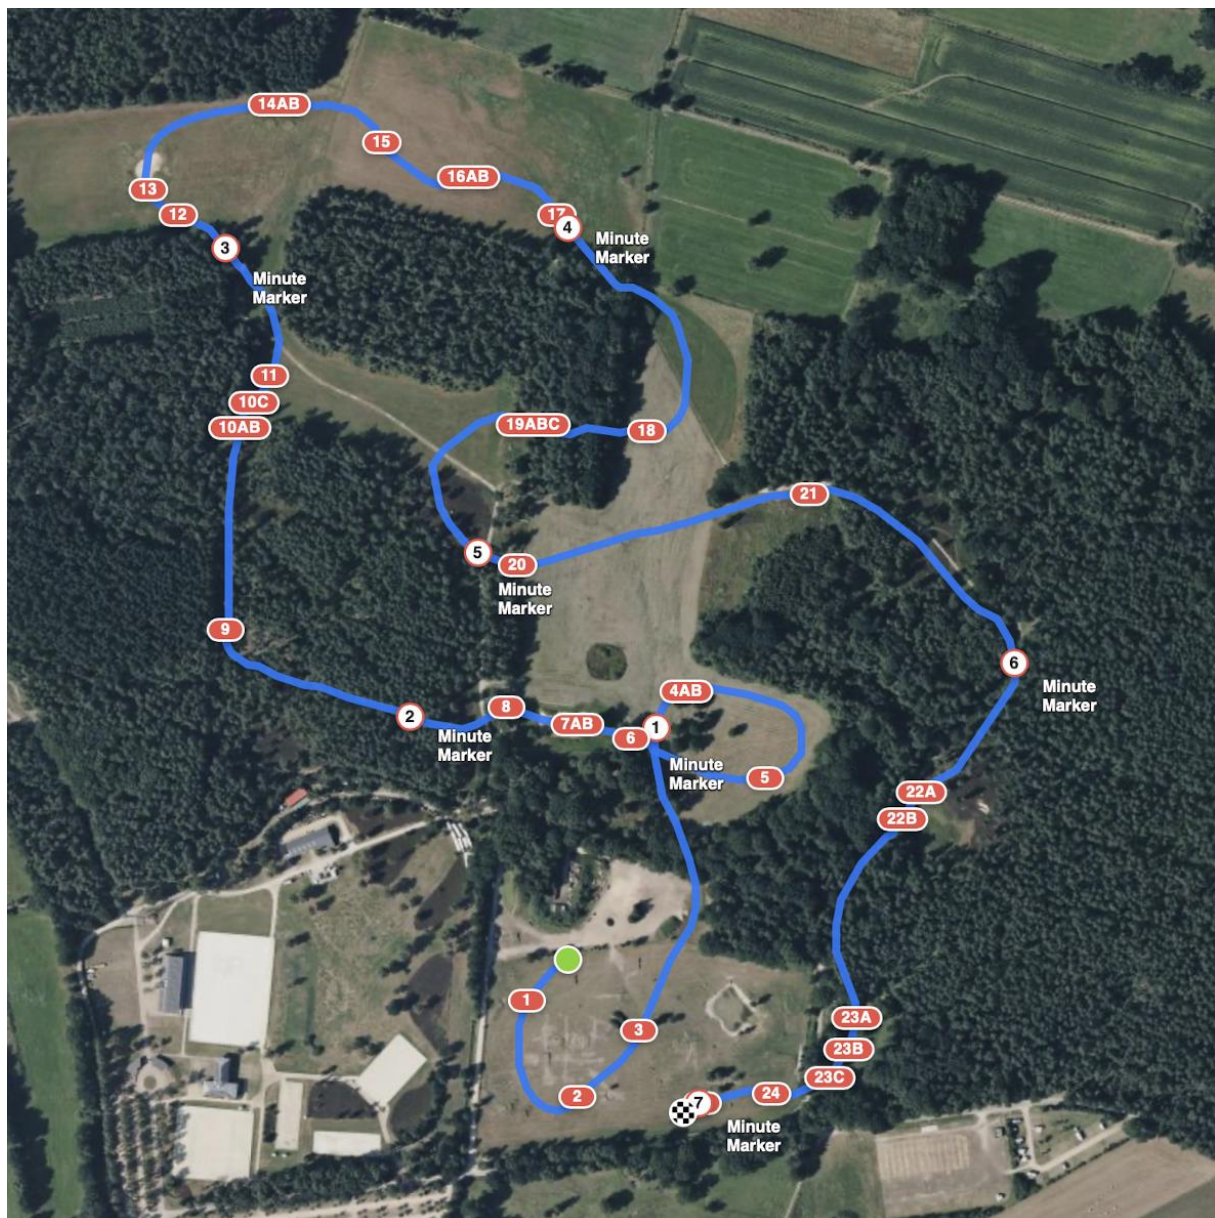

Luhmühlen 01.-05.Juli 2026

CCI VS

Goldene NUMMERN

3.960 m, 6 min 57 sek

Luhmühlen 01.-05.Juli 2026

Sprünge

1	Welcome Holsteiner	14	Manzke Komplex
2	Rennbahnhecke	15	MIM Tisch
3	MIM Oxer	16A/B	Schräge Hecken
4A/B	Bogenhecken	17	MIM Oxer
5	Rolltop	18	Triplebar
6	Teekiste	19A/B/C	Willke Coffin
7A/B	Meßmer Teich / Meßmer Insel	20	Ditch´n Brush
8	Trakehner	21	Heimlicher Sprung
9	Waldhaus	22A/B	Haus am Hügel / Triplebrush
10A/B	Fehmbusch Wellenbahn /	23A/B	Longines Boot / Longines
/C	Fehmbusch Spitze	/C	Brücke / Kuhkopf
11	Trapez	24	Eisenbahnschranken
12	Tisch	25	Devoucoux-Finale
13	Jeep Pond		

Einstreu für Siegertypen.