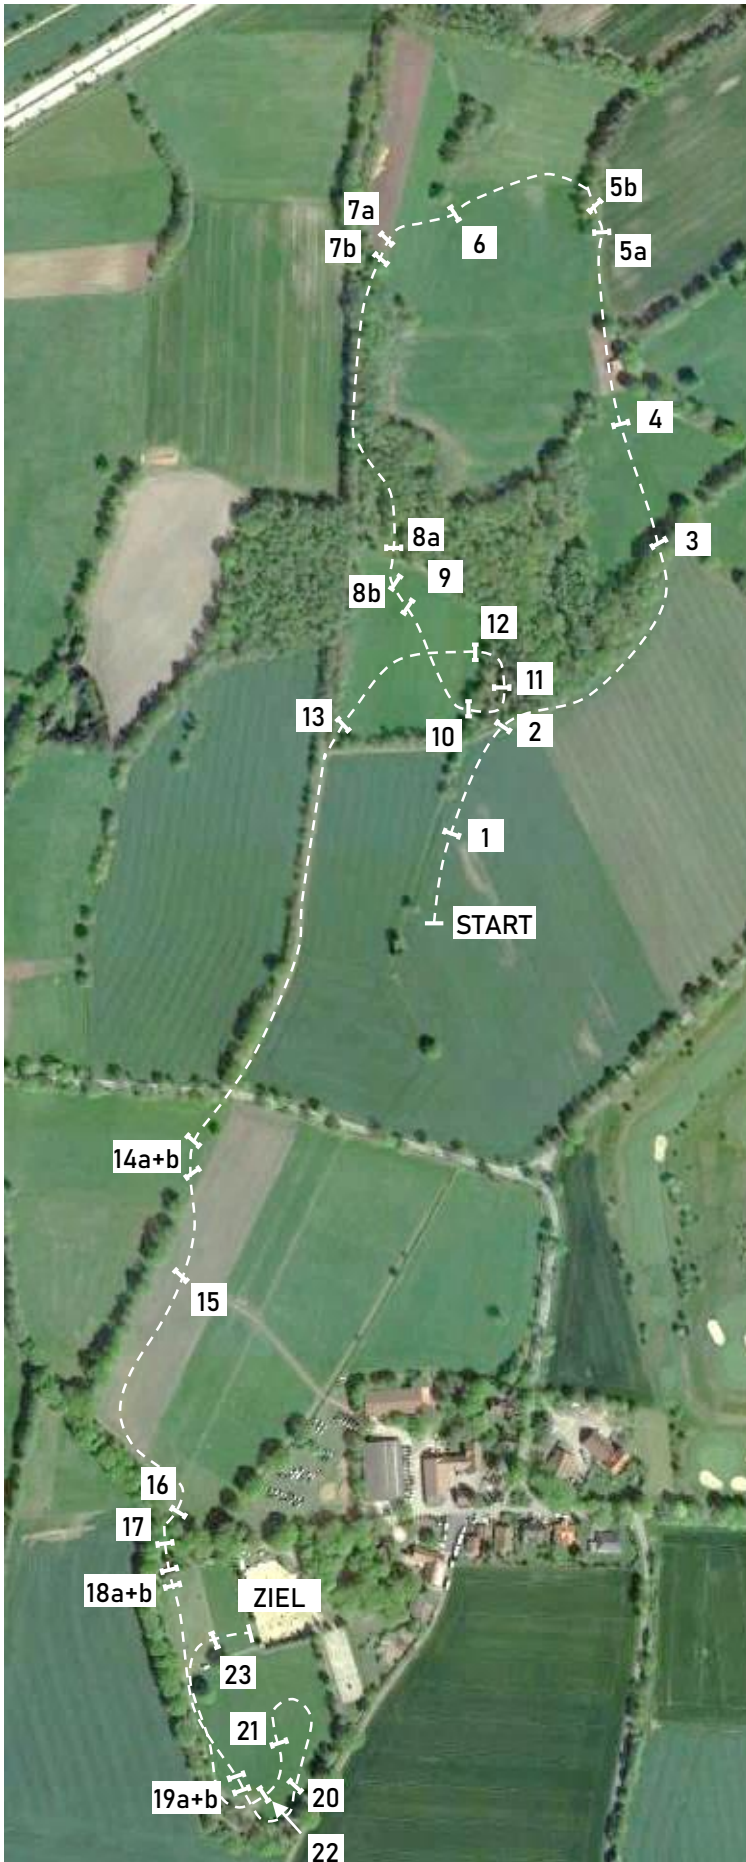

CIC** Twenge 2018 (Schwarze Ziffern)

- 1) Auftakt
- 2) Obsttisch
- 3) Weideinsprung
- 4) Weideschuppen
- 5) a+b+c) Birkenwäldchen
- 6) Melkstand
- 7) Holzstoss
- 8) Schräge Hecken
- 9) Schräge Hecken
- 10) Brunnen
- 11) Stammtisch
- 12) a) Eichenecke
b) Eichenstamm
- 13) Flieger
- 14) a) Graben vom Holzhof von Alex
b) Baumstumpf mit Hecke
- 15) Ackerwagen
- 16) Fasanenschütte
- 17) Scheune
- 18) a) Schräge Hecke
b) Bürste
- 19) Tisch
- 20) Grabenbürste
- 21) a) Weideschuppen
b) Kuhkopf
- 22) Eulensitz
- 23) a+b) Milford Teich
- 24) Ford Kuga / Autohaus Rodewald
- 25) Geschäft

Länge: 3550 m

B.-Zeit: 6 min 28 sec

H.-Zeit: 12 min 56 sec

Speed: 550 m/min

Course-Design: Wilfried Thiebes

CIC* Twenge 2018 (Rote Ziffern)

- 1) Auftakt
- 2) Schatztruhe
- 3) Weideeinsprung
- 4) Hundehütte
- 5) a+b) Birkenwäldchen
- 6) Melkstand
- 7) a+b) Pferdetränke
- 8) a) Wurzeleiche
b) Schräge Hecke
- 9) Schräge Hecke
- 10) Auf dem Holzhof von Alex
- 11) Auf dem Holzhof von Alex
- 12) Graben
- 13) Ackerwagen
- 14) a+b) Heiners combi
- 15) Bauernhaus
- 16) Graben
- 17) Wallaufsprung
- 18) a) Drop
b) Birkenbürste
- 19) a+b) Milford Teich
- 20) Boot
- 21) Gartenteich
- 22) Milford Teich II
- 23) Geschafft

Länge: 3080 m

B.-Zeit: 5 min 56 sec

H.-Zeit: 11 min 52 sec

Speed: 520 m/min

Course-Design: Wilfried Thiebes