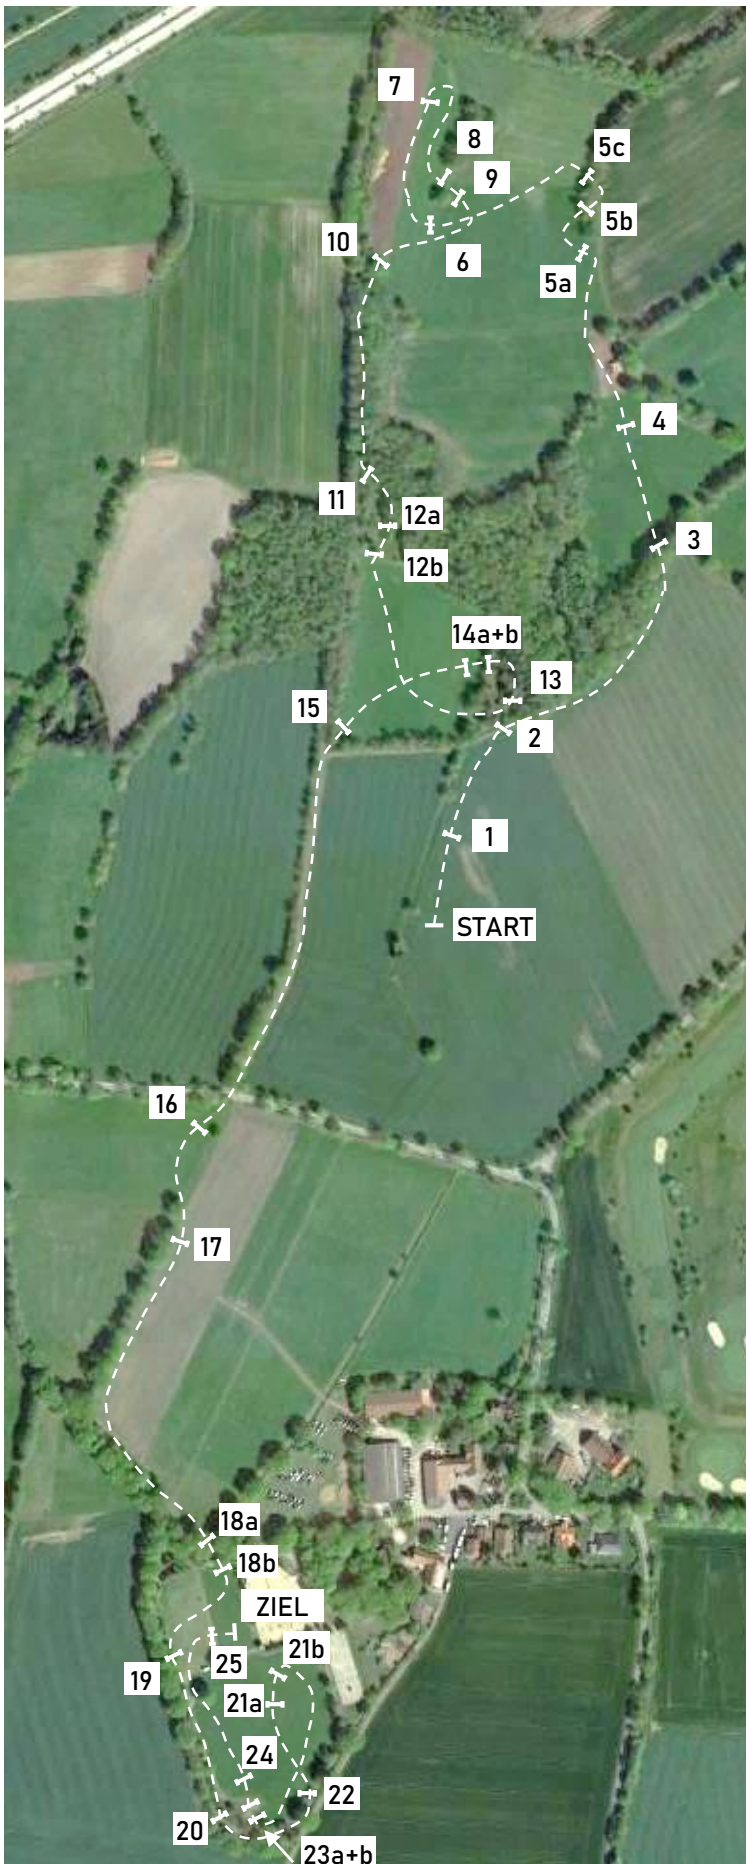

CIC** Twenge 2018 (Schwarze Ziffern)

- 1) Auftakt
- 2) Obsttisch
- 3) Weideinsprung
- 4) Weideschuppen
- 5) a+b+c) Birkenwäldchen
- 6) Melkstand
- 7) Holzstoss
- 8) Schräge Hecken
- 9) Schräge Hecken
- 10) Brunnen
- 11) Stammtisch
- 12) a) Eichenecke
b) Eichenstamm
- 13) Flieger
- 14) a) Graben vom Holzhof von Alex
b) Baumstumpf mit Hecke
- 15) Ackerwagen
- 16) Fasanenschütte
- 17) Scheune
- 18) a) Schräge Hecke
b) Bürste
- 19) Tisch
- 20) Grabenbürste
- 21) a) Weideschuppen
b) Kuhkopf
- 22) Eulensitz
- 23) a+b) Milford Teich
- 24) Ford Kuga / Autohaus Rodewald
- 25) Geschäft

Länge: 3550 m

B.-Zeit: 6 min 28 sec

H.-Zeit: 12 min 56 sec

Speed: 550 m/min

Course-Design: Wilfried Thiebes

CIC* Twenge 2018 (Rote Ziffern)

- 1) Auftakt
- 2) Schatztruhe
- 3) Weideeinsprung
- 4) Hundehütte
- 5) a+b) Birkenwäldchen
- 6) Melkstand
- 7) a+b) Pferdetränke
- 8) a) Wurzeleiche
b) Schräge Hecke
- 9) Schräge Hecke
- 10) Auf dem Holzhof von Alex
- 11) Auf dem Holzhof von Alex
- 12) Graben
- 13) Ackerwagen
- 14) a+b) Heiners combi
- 15) Bauernhaus
- 16) Graben
- 17) Wallaufsprung
- 18) a) Drop
b) Birkenbürste
- 19) a+b) Milford Teich
- 20) Boot
- 21) Gartenteich
- 22) Milford Teich II
- 23) Geschafft

Länge: 3080 m

B.-Zeit: 5 min 56 sec

H.-Zeit: 11 min 52 sec

Speed: 520 m/min

Course-Design: Wilfried Thiebes