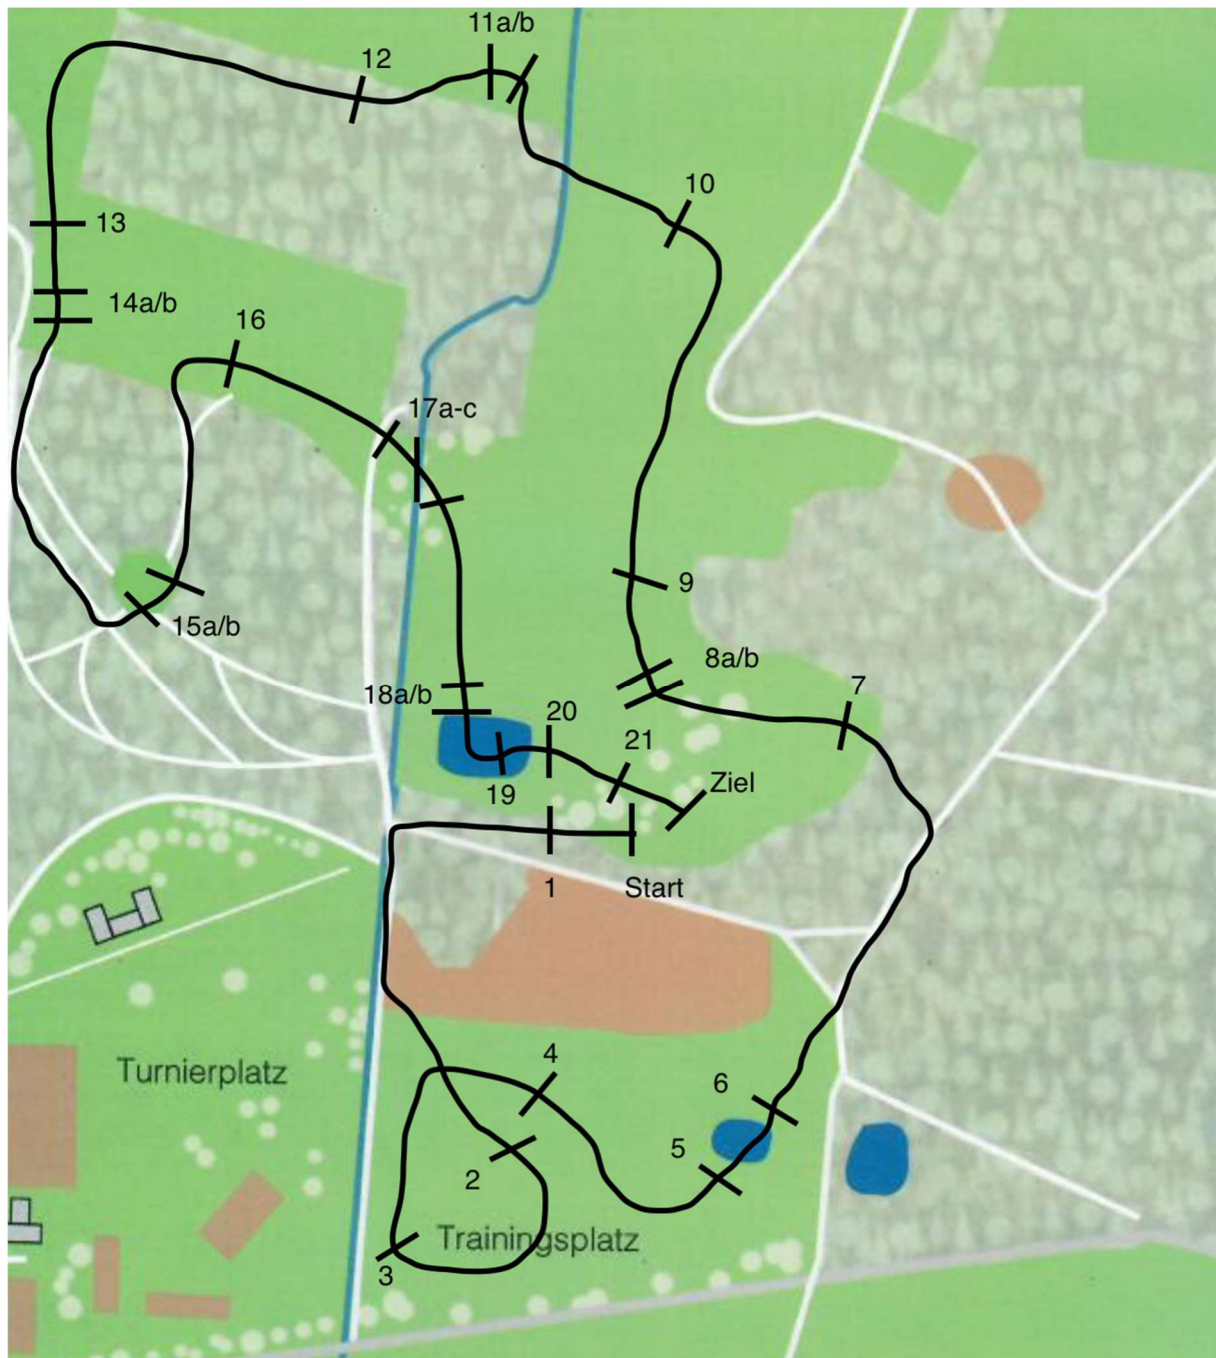

Geländeprüfung CCI3*-S

Rote Nummern
Länge :3128 m

Sprünge

1. Uelzener Sprung
2. Haus auf Hügel
3. Bogenhecke
4. Zickzack Graben
5. Am Manzke Teich
6. Am Manzke Teich
7. Bierwagen
8. a/b Schräge Hecken
9. Heimwatt
10. Großes Dach
- 11.a/b Mim Oxe/Ecke
12. Triple Bürste
13. Schweinerücken
- 14.a/b Vor der Wellenbahn
- 15.a Alter Baum
- 15.b Triple Bürste
16. Peerspan Tisch
17. a-c Coffin
- 18.a/b Rotweiße Bürsten
19. Im Meßmerteich
20. Meßmerteich Aussprung
21. Devoucouxhecke

Preventicum

Uelzener
Mensch.Tier.Wir.

Einstreue für Siegertypen.

Tierarztpraxis für Pferde Eyendorf